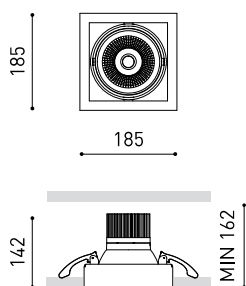

DIMENSIONES

ACCESORIOS

ANTI-GLARE HONEYCOMB LOUVER

ELLIPTICAL REFRACTOR

BEAM MIXER DIFFUSER

HIGH CHROMATIC LED

PRODUCTO

Nombre	HUBBLE 2 SPOT 17° 4000K NT
Referencia	A2762112NT
Color	Negro Texturado
RAL	9005
Categoría	CEILING RECESSED

LUMINARIA | DATOS FOTOMÉTRICOS

Eficiencia Lumínica	90%
Ángulo del haz de luz	17°

LUMINARIA | DATOS ELÉCTRICOS

Driver	Incluido - Conectado
Potencia del sistema	34,62 W
Tensión	220V/240V
Frecuencia	50/60 Hz
Regulación	No Dim
Clase de seguridad eléctrica	<input type="checkbox"/>

OTROS DATOS

Estanqueidad	IP20
Control inalámbrico	Consultar
Alimentación de emergencia	Consultar
Medidas de empotramiento	170 x 170 mm
Ángulo de basculación	X20° Y20°
Peso	1840 g
Peso con embalaje	2125 g
Dimensiones embalaje	262 x 225 x 168 mm
Unidades por embalaje	1
Materiales	Aluminio / Cristal Transparente