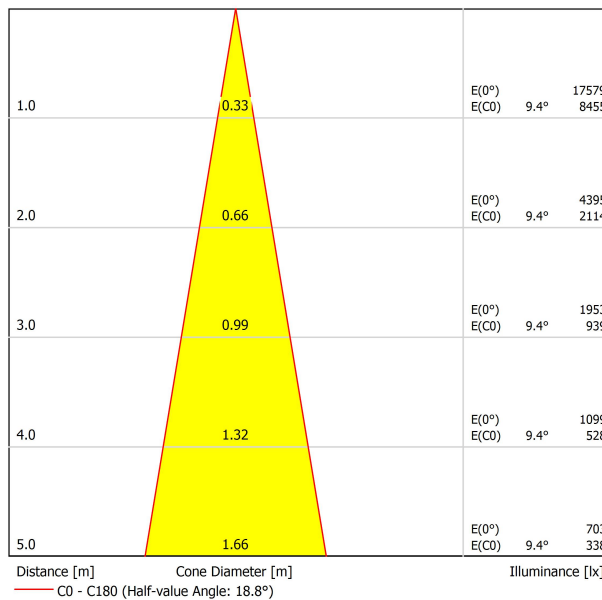

DIAGRAMA CÓNICO