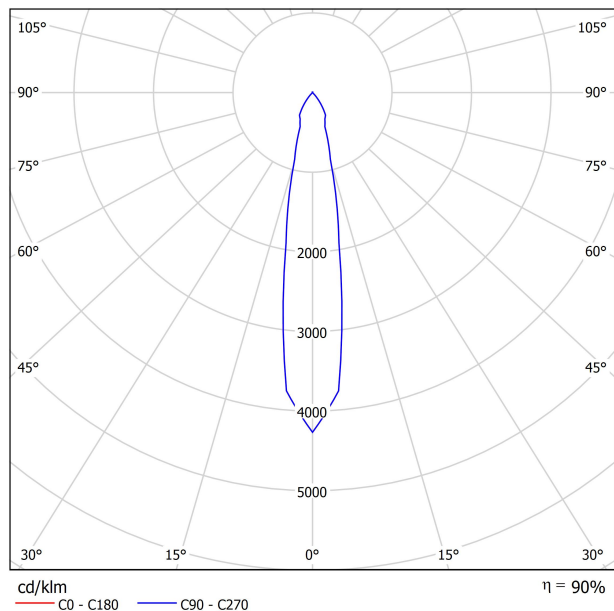

Type	LED
Flux lumineux brut	4120 lm
Température de couleur	4000 K - Autres K, veuillez consulter
Stabilité chromatique	MacAdam Step 2
Indice de reproduction chromatique	CRI > 90
Puissance	30,5 W
Courant	900 mA
Efficacité	135 lm/W
Durée de vie de la LED	L90B10 > 55.000h

SOURCE DE LUMIÈRE

LUMINAIRE | DONNÉS PHOTOMÉTRIQUES

Efficacité lumineuse	90%
Angle du faisceau lumineux	17°

LUMINAIRE | DONNÉS ÉLECTRIQUES

Driver	Inclus - Connecté
Valeurs de puissance du système	34,62 W
Tension	220V/240V
Fréquence	50/60 Hz
Variation d'intensité	Non Dim
Classe d'isolation électrique	<input type="checkbox"/>

DIAGRAMME POLAIRE

DIAGRAMME CONIQUE

	PRODUCT
Model	Anti-glare Honeycomb Louver
Reference	08020200
Category	Accessories

N'EST PAS VENDU SÉPARÉMENT.

Accessoire composé d'une grille en nid d'abeille pour réduire l'éblouissement et l'incidence directe des rayons dans la vision.