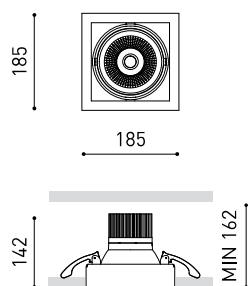

DIMENSIONS

ACCESSOIRES

ANTI-GLARE HONEYCOMB LOUVER

ELLIPTICAL REFRACTOR

BEAM MIXER DIFFUSER

HIGH CHROMATIC LED

Nom	HUBBLE 2 SPOT 17° 4000K WT
Référence	A2762112WT
Couleur	Blanc Texturé
RAL	9016
Catégorie	CEILING RECESSED

SOURCE DE LUMIÈRE

LUMINAIRE | DONNÉS PHOTOMÉTRIQUES

Efficacité lumineuse	90%
Angle du faisceau lumineux	17°

LUMINAIRE | DONNÉS ÉLECTRIQUES

Driver	Inclus - Connecté
Valeurs de puissance du système	34,62 W
Tension	220V/240V
Fréquence	50/60 Hz
Variation d'intensité	Non Dim
Classe d'isolation électrique	<input type="checkbox"/>

D'AUTRES DONNÉES

Étanchéité	IP20
Contrôle sans fil	Veuillez consulter
Alimentation d'urgence	Veuillez consulter
Dimensions d'encastrement	170 x 170 mm
Angle d'inclinaison	X20° Y20°
Poids	1840 g
Poids avec emballage	2125 g
Dimensions de l'emballage	262 x 225 x 168 mm
Unités par emballage	1
Matériaux	Aluminium / Verre Transparent