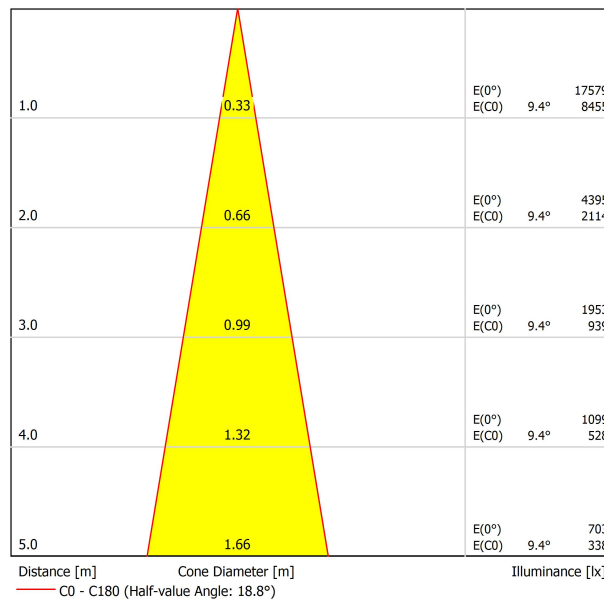

Type	LED
Flux lumineux brut	4120 lm
Température de couleur	4000 K - Autres K, veuillez consulter
Stabilité chromatique	MacAdam Step 2
Indice de reproduction chromatique	CRI > 90
Puissance	30,5 W
Courant	900 mA
Efficacité	135 lm/W
Durée de vie de la LED	L90B10 > 55.000h

SOURCE DE LUMIÈRE

LUMINAIRE | DONNÉS PHOTOMÉTRIQUES

Efficacité lumineuse	90%
Angle du faisceau lumineux	17°

LUMINAIRE | DONNÉS ÉLECTRIQUES

Driver	Inclus - Connecté
Valeurs de puissance du système	34,62 W
Tension	220V/240V
Fréquence	50/60 Hz
Variation d'intensité	Non Dim
Classe d'isolation électrique	<input type="checkbox"/>

DIAGRAMME POLAIRE

DIAGRAMME CONIQUE

	PRODUCT
Model	Anti-glare Honeycomb Louver
Reference	08020200
Category	Accessories

N'EST PAS VENDU SÉPARÉMENT.

Accessoire composé d'une grille en nid d'abeille pour réduire l'éblouissement et l'incidence directe des rayons dans la vision.