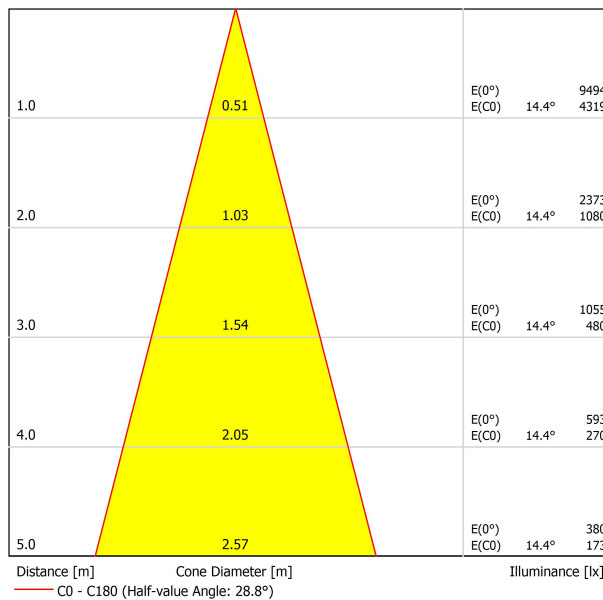

DIAGRAMA CÓNICO