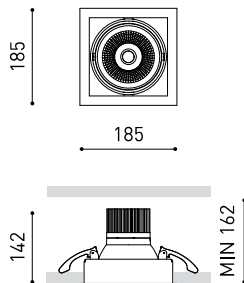

DIMENSIONES

ACCESORIOS

ANTI-GLARE HONEYCOMB LOUVER

ELLIPTICAL REFRACTOR

BEAM MIXER DIFFUSER

HIGH CHROMATIC LED

PRODUCTO

Nombre	HUBBLE 2 MEDIUM 28° 3000K NT
Referencia	A2762121NT
Color	Negro Texturado
RAL	9005
Categoría	CEILING RECESSED

LUMINARIA | DATOS FOTOMÉTRICOS

Eficiencia Lumínica	90%
Ángulo del haz de luz	28°

LUMINARIA | DATOS ELÉCTRICOS

Driver	Incluido - Conectado
Potencia del sistema	34,62 W
Tensión	220V/240V
Frecuencia	50/60 Hz
Regulación	No Dim
Clase de seguridad eléctrica	<input type="checkbox"/>

OTROS DATOS

Estanqueidad	IP20
Control inalámbrico	Consultar
Alimentación de emergencia	Consultar
Medidas de empotramiento	170 x 170 mm
Ángulo de basculación	X20° Y20°
Peso	1840 g
Peso con embalaje	2125 g
Dimensiones embalaje	262 x 225 x 168 mm
Unidades por embalaje	1
Materiales	Aluminio / Cristal Transparente