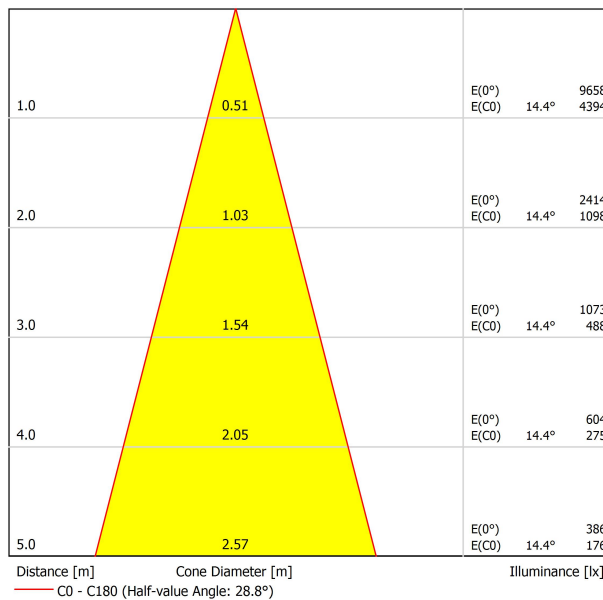

DIAGRAMA CÓNICO