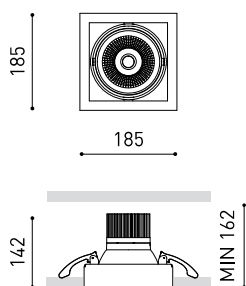

DIMENSIONES

ACCESORIOS

ANTI-GLARE HONEYCOMB LOUVER

ELLIPTICAL REFRACTOR

BEAM MIXER DIFFUSER

HIGH CHROMATIC LED

PRODUCTO

Nombre	HUBBLE 2 MEDIUM 28° 4000K NT
Referencia	A2762122NT
Color	Negro Texturado
RAL	9005
Categoría	CEILING RECESSED

LUMINARIA | DATOS FOTOMÉTRICOS

Eficiencia Lumínica	90%
Ángulo del haz de luz	28°

LUMINARIA | DATOS ELÉCTRICOS

Driver	Incluido - Conectado
Potencia del sistema	34,62 W
Tensión	220V/240V
Frecuencia	50/60 Hz
Regulación	No Dim
Clase de seguridad eléctrica	<input type="checkbox"/>

OTROS DATOS

Estanqueidad	IP20
Control inalámbrico	Consultar
Alimentación de emergencia	Consultar
Medidas de empotramiento	170 x 170 mm
Ángulo de basculación	X20° Y20°
Peso	1840 g
Peso con embalaje	2125 g
Dimensiones embalaje	262 x 225 x 168 mm
Unidades por embalaje	1
Materiales	Aluminio / Cristal Transparente