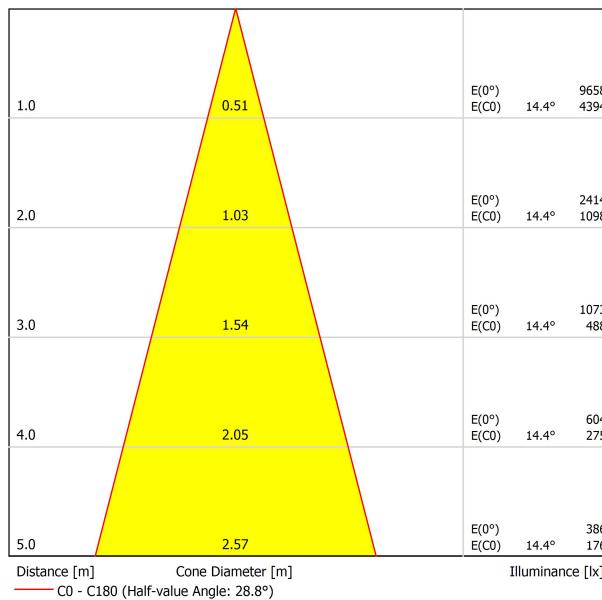

DIAGRAMA CÓNICO