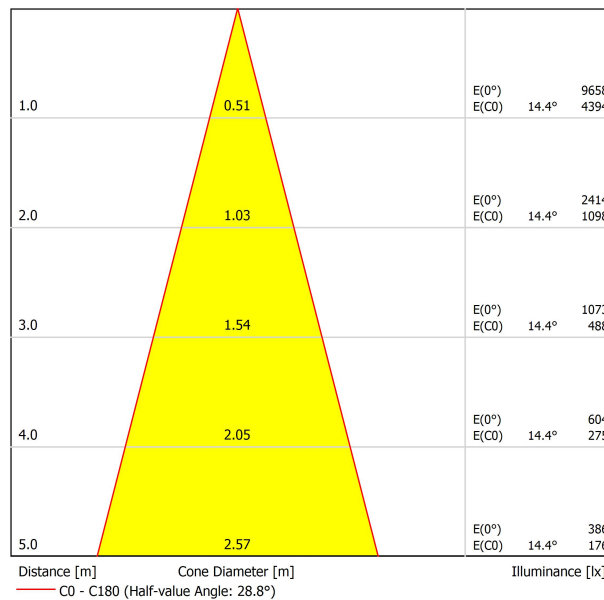

DIAGRAMME CONIQUE