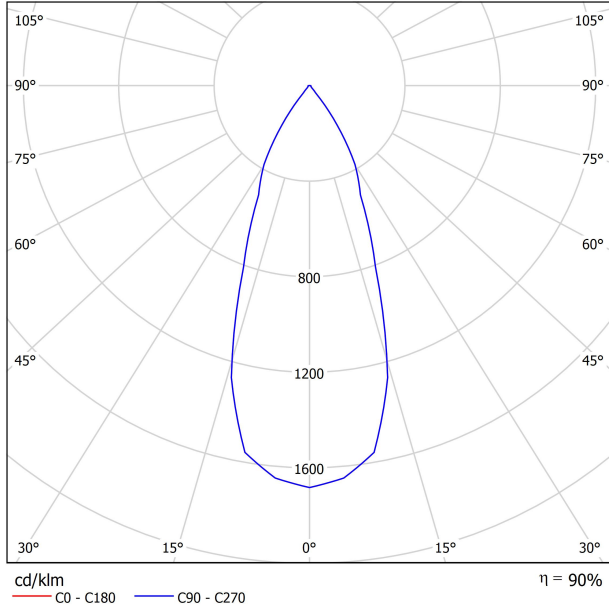

LUMINARIA | DATOS FOTOMÉTRICOS

Eficiencia Lumínica	90%
Ángulo del haz de luz	40°

LUMINARIA | DATOS ELÉCTRICOS

Driver	Incluido - Conectado
Potencia del sistema	34,62 W
Tensión	220V/240V
Frecuencia	50/60 Hz
Regulación	No Dim
Clase de seguridad eléctrica	<input type="checkbox"/>

OTROS DATOS

Estanqueidad	IP20
Control inalámbrico	Consultar
Alimentación de emergencia	Consultar
Medidas de empotramiento	170 x 170 mm
Ángulo de basculación	X20° Y20°
Peso	1840 g
Peso con embalaje	2125 g
Dimensiones embalaje	262 x 225 x 168 mm
Unidades por embalaje	1
Materiales	Aluminio / Cristal Transparente

DIAGRAMA POLAR

DIAGRAMA CÓNICO

	PRODUCT
Model	Anti-glare Honeycomb Louver
Reference	08020200
Category	Accessories
	NO SE VENDE POR SEPARADO. 

Accesorio formado por una parrilla en forma de panel de abeja para reducir el deslumbramiento y la incidencia directa de los rayos en la visión.