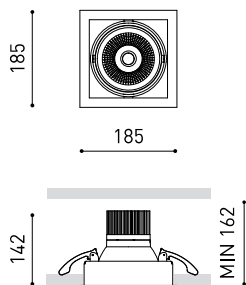

DIMENSIONES

ACCESORIOS

PRODUCTO

Nombre	HUBBLE 2 FLOOD 40° 4000K NT
Referencia	A2762132NT
Color	Negro Texturado
RAL	9005
Categoría	CEILING RECESSED

FUENTE DE LUZ

Tipo	LED
Flujo Luminoso	4120 lm
Temperatura de color	4000 K - Otros K, consultar
Estabilidad cromática	MacAdam Step 2
Índice de reproducción cromática	CRI > 90
Potencia	30,5 W
Corriente	900 mA
Eficacia	135 lm/W
Horas de Vida del LED	L90B10 > 55.000h

LUMINARIA | DATOS FOTOMÉTRICOS

Eficiencia Lumínica	90%
Ángulo del haz de luz	40°

LUMINARIA | DATOS ELÉCTRICOS

Driver	Incluido - Conectado
Potencia del sistema	34,62 W
Tensión	220V/240V
Frecuencia	50/60 Hz
Regulación	No Dim
Clase de seguridad eléctrica	☐

OTROS DATOS

Estanqueidad	IP20
Control inalámbrico	Consultar
Alimentación de emergencia	Consultar
Medidas de empotramiento	170 x 170 mm
Ángulo de basculación	X20° Y20°
Peso	1840 g
Peso con embalaje	2125 g
Dimensiones embalaje	262 x 225 x 168 mm
Unidades por embalaje	1
Materiales	Aluminio / Cristal Transparente

Hubble es un empotrable LED con basculación de tipo cardan que ofrece paquetes lumínicos muy destacados para espacios que requieren de una cantidad de luz elevada y una iluminación de tipo proyección. La capacidad de Hubble de ser orientado sin sobresalir del techo, y su tamaño contenido en relación a sus lúmenes, ayudan a evitar que la luminaria genere una presencia invasiva en la escena. Indicado para iluminación desde techos altos y para retail, dispone de opciones de regulación para graduar la intensidad de su elevado flujo lumínico.