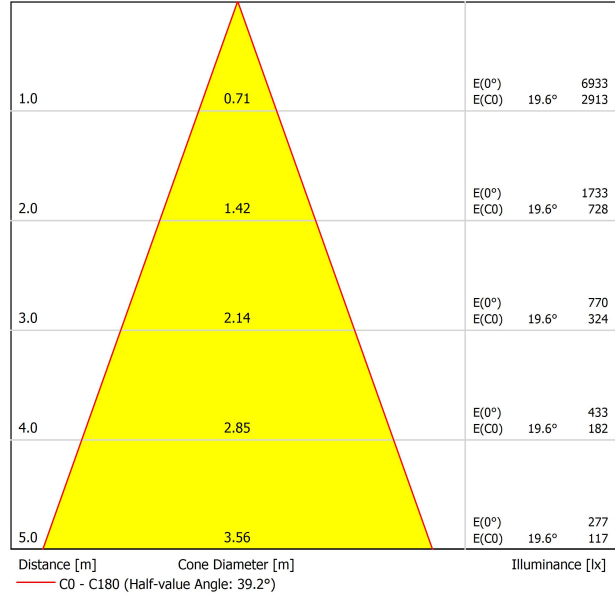

LUMINARIA | DATOS FOTOMÉTRICOS

Eficiencia Lumínica	90%
Ángulo del haz de luz	40°

LUMINARIA | DATOS ELÉCTRICOS

Driver	Incluido - Conectado
Potencia del sistema	34,62 W
Tensión	220V/240V
Frecuencia	50/60 Hz
Regulación	No Dim
Clase de seguridad eléctrica	<input type="checkbox"/>

DIAGRAMA POLAR

DIAGRAMA CÓNICO

	PRODUCT
Model	Anti-glare Honeycomb Louver
Reference	08020200
Category	Accessories
	NO SE VENDE POR SEPARADO. 

Accesorio formado por una parrilla en forma de panel de abeja para reducir el deslumbramiento y la incidencia directa de los rayos en la visión.