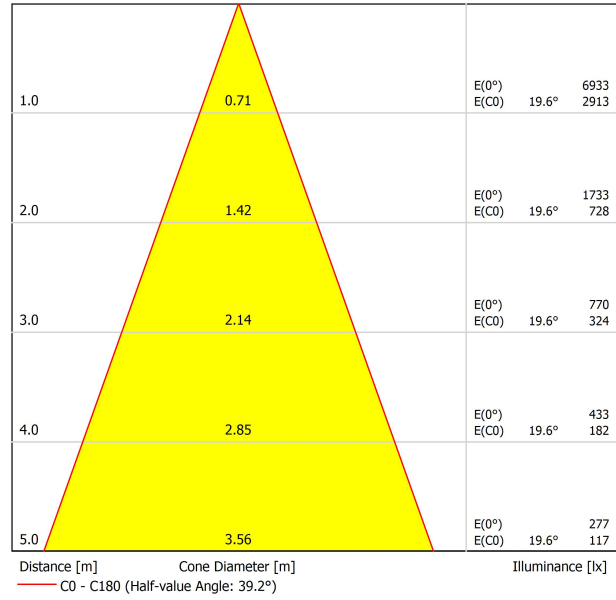

DIAGRAMA CÓNICO