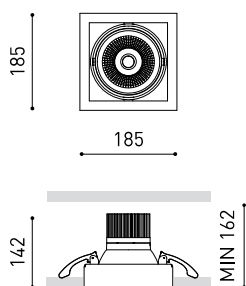

DIMENSIONES

ACCESORIOS

ANTI-GLARE HONEYCOMB LOUVER

ELLIPTICAL REFRACTOR

BEAM MIXER DIFFUSER

HIGH CHROMATIC LED

PRODUCTO

| | |
|------------|------------------------------|
| Nombre | HUBBLE 3 MEDIUM 28° 4000K NT |
| Referencia | A2763122NT |
| Color | Negro Texturado |
| RAL | 9005 |
| Categoría | CEILING RECESSED |

LUMINARIA | DATOS FOTOMÉTRICOS

| | |
|-----------------------|-----|
| Eficiencia Lumínica | 90% |
| Ángulo del haz de luz | 28° |

LUMINARIA | DATOS ELÉCTRICOS

| | |
|------------------------------|--------------------------|
| Driver | Incluido - Conectado |
| Potencia del sistema | 46,54 W |
| Tensión | 220V/240V |
| Frecuencia | 50/60 Hz |
| Regulación | No Dim |
| Clase de seguridad eléctrica | <input type="checkbox"/> |

OTROS DATOS

| | |
|----------------------------|---------------------------------|
| Estanqueidad | IP20 |
| Control inalámbrico | Consultar |
| Alimentación de emergencia | Consultar |
| Medidas de empotramiento | 170 x 170 mm |
| Ángulo de basculación | X20° Y20° |
| Peso | 1840 g |
| Peso con embalaje | 2125 g |
| Dimensiones embalaje | 262 x 225 x 168 mm |
| Unidades por embalaje | 1 |
| Materiales | Aluminio / Cristal Transparente |