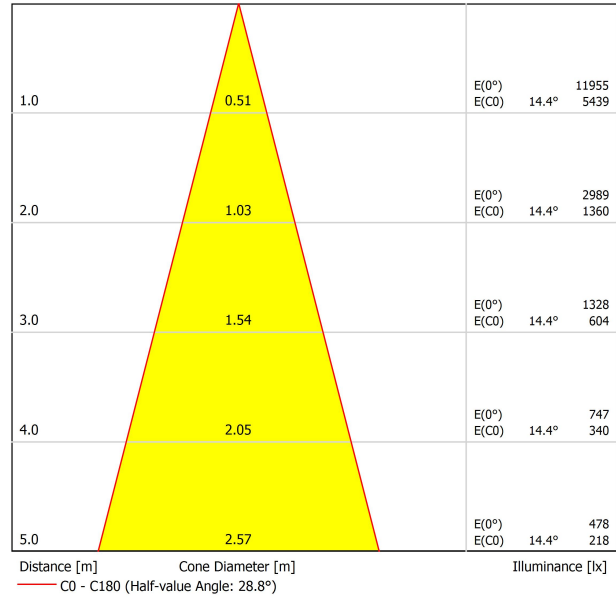

DIAGRAMA CÓNICO