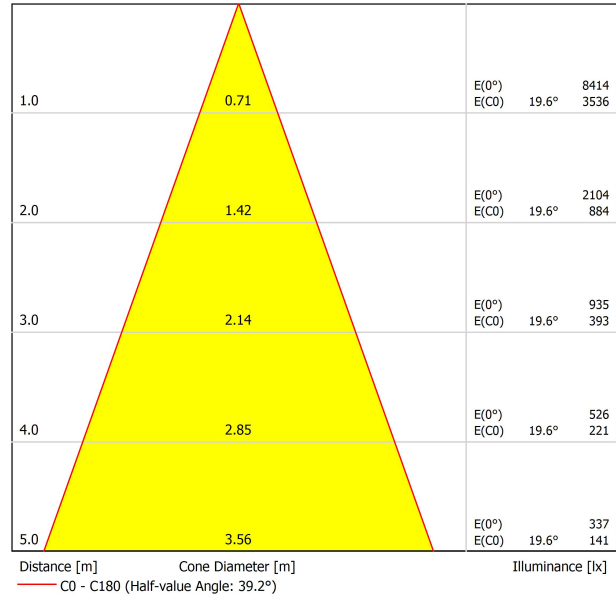

DIAGRAMA CÓNICO