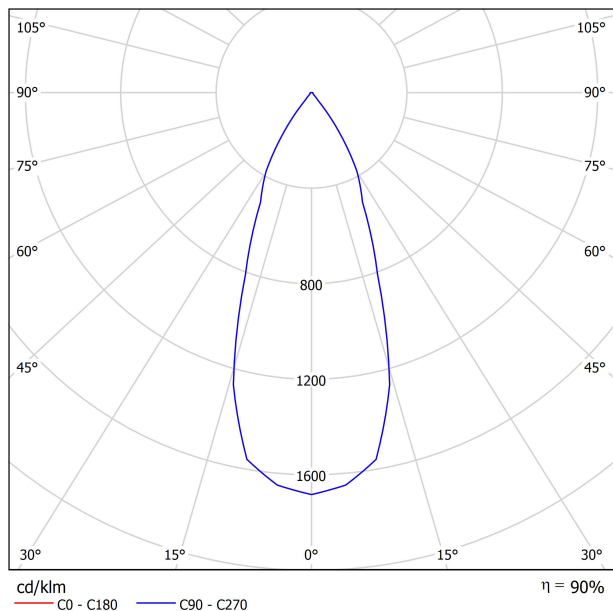

LUMINARIA | DATOS FOTOMÉTRICOS

Eficiencia Lumínica	90%
Ángulo del haz de luz	40°

LUMINARIA | DATOS ELÉCTRICOS

Driver	Incluido - Conectado
Potencia del sistema	45,66 W
Tensión	220V/240V
Frecuencia	50/60 Hz
Regulación	Push
Clase de seguridad eléctrica	<input type="checkbox"/>

OTROS DATOS

Estanqueidad	IP20
Control inalámbrico	Consultar
Alimentación de emergencia	Consultar
Medidas de empotramiento	170 x 170 mm
Ángulo de basculación	X20° Y20°
Peso	2045 g
Peso con embalaje	2330 g
Dimensiones embalaje	262 x 225 x 168 mm
Unidades por embalaje	1
Materiales	Aluminio / Cristal Transparente

DIAGRAMA POLAR

DIAGRAMA CÓNICO

	PRODUCT
Model	Anti-glare Honeycomb Louver
Reference	08020200
Category	Accessories

NO SE VENDE POR SEPARADO.

Accesorio formado por una parrilla en forma de panel de abeja para reducir el deslumbramiento y la incidencia directa de los rayos en la visión.