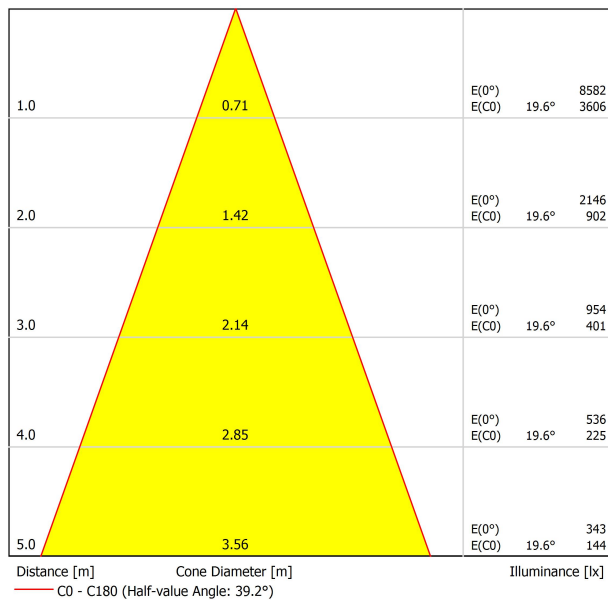

FUENTE DE LUZ

Tipo	LED
Flujo Luminoso	5100 lm
Temperatura de color	4000 K - Otros K, consultar
Estabilidad cromática	MacAdam Step 2
Índice de reproducción cromática	CRI >90
Potencia	41 W
Corriente	1200 mA
Eficacia	124 lm/W
Horas de Vida del LED	L90B10 >55.000h

LUMINARIA | DATOS FOTOMÉTRICOS

Eficiencia Lumínica	90%
Ángulo del haz de luz	40°

LUMINARIA | DATOS ELÉCTRICOS

Driver	Incluido - Conectado
Potencia del sistema	45,66 W
Tensión	220V/240V
Frecuencia	50/60 Hz
Regulación	Push
Clase de seguridad eléctrica	<input type="checkbox"/>

OTROS DATOS

Estanqueidad	IP20
Control inalámbrico	Consultar
Alimentación de emergencia	Consultar
Medidas de empotramiento	170 x 170 mm
Ángulo de basculación	X20° Y20°
Peso	2045 g
Peso con embalaje	2330 g
Dimensiones embalaje	262 x 225 x 168 mm
Unidades por embalaje	1
Materiales	Aluminio / Cristal Transparente

DIAGRAMA POLAR

DIAGRAMA CÓNICO

	PRODUCT
Model	Anti-glare Honeycomb Louver
Reference	08020200
Category	Accessories

NO SE VENDE POR SEPARADO.

Accesorio formado por una parrilla en forma de panel de abeja para reducir el deslumbramiento y la incidencia directa de los rayos en la visión.