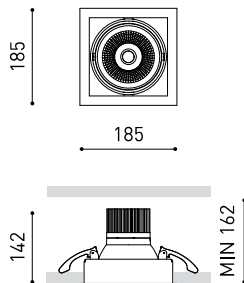

DIMENSIONES

ACCESORIOS

ANTI-GLARE HONEYCOMB LOUVER

ELLIPTICAL REFRACTOR

BEAM MIXER DIFFUSER

HIGH CHROMATIC LED

PRODUCTO

| | |
|------------|--------------------------------------|
| Nombre | HUBBLE 3 FLOOD 40° DIM PUSH 4000K WT |
| Referencia | A2763232WT |
| Color | Blanco Texturado |
| RAL | 9016 |
| Categoría | CEILING RECESSED |

OTROS DATOS

| | |
|----------------------------|---------------------------------|
| Estanqueidad | IP20 |
| Control inalámbrico | Consultar |
| Alimentación de emergencia | Consultar |
| Medidas de empotramiento | 170 x 170 mm |
| Ángulo de basculación | X20° Y20° |
| Peso | 2045 g |
| Peso con embalaje | 2330 g |
| Dimensiones embalaje | 262 x 225 x 168 mm |
| Unidades por embalaje | 1 |
| Materiales | Aluminio / Cristal Transparente |