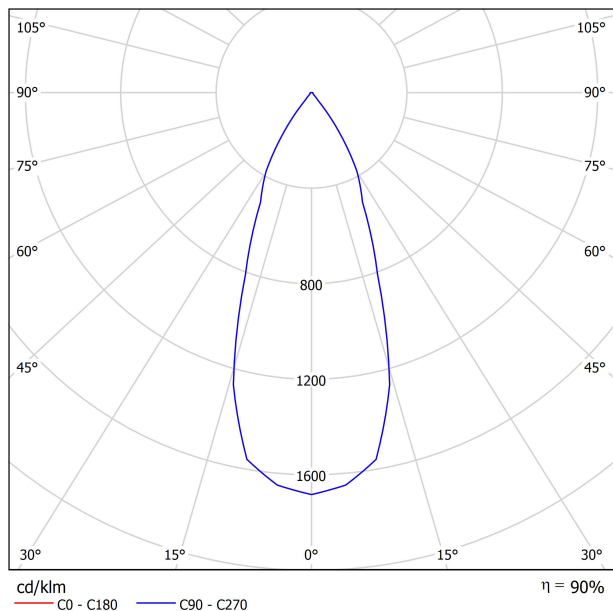

LUMINARIA | DATOS FOTOMÉTRICOS

| | |
|-----------------------|-----|
| Eficiencia Lumínica | 90% |
| Ángulo del haz de luz | 40° |

LUMINARIA | DATOS ELÉCTRICOS

| | |
|------------------------------|--------------------------|
| Driver | Incluido - Conectado |
| Potencia del sistema | 45,66 W |
| Tensión | 220V/240V |
| Frecuencia | 50/60 Hz |
| Regulación | Push |
| Clase de seguridad eléctrica | <input type="checkbox"/> |

OTROS DATOS

| | |
|----------------------------|---------------------------------|
| Estanqueidad | IP20 |
| Control inalámbrico | Consultar |
| Alimentación de emergencia | Consultar |
| Medidas de empotramiento | 170 x 170 mm |
| Ángulo de basculación | X20° Y20° |
| Peso | 2045 g |
| Peso con embalaje | 2330 g |
| Dimensiones embalaje | 262 x 225 x 168 mm |
| Unidades por embalaje | 1 |
| Materiales | Aluminio / Cristal Transparente |

DIAGRAMA POLAR

DIAGRAMA CÓNICO

| | PRODUCT |
|-----------|-----------------------------|
| Model | Anti-glare Honeycomb Louver |
| Reference | 08020200 |
| Category | Accessories |

NO SE VENDE POR SEPARADO.