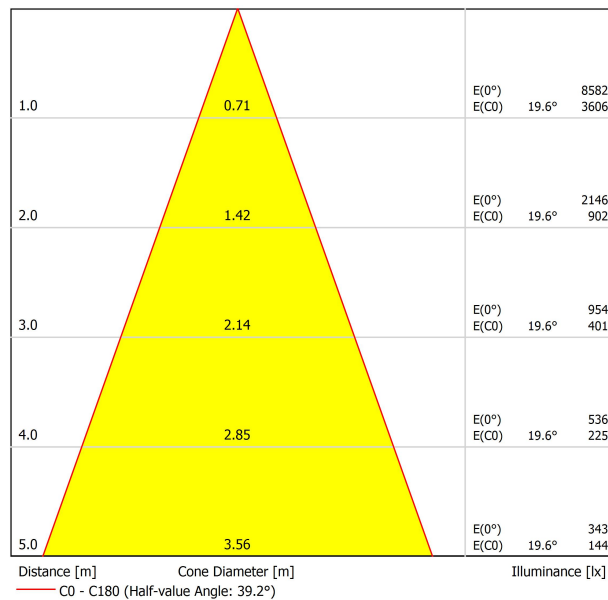

DIAGRAMA CÓNICO