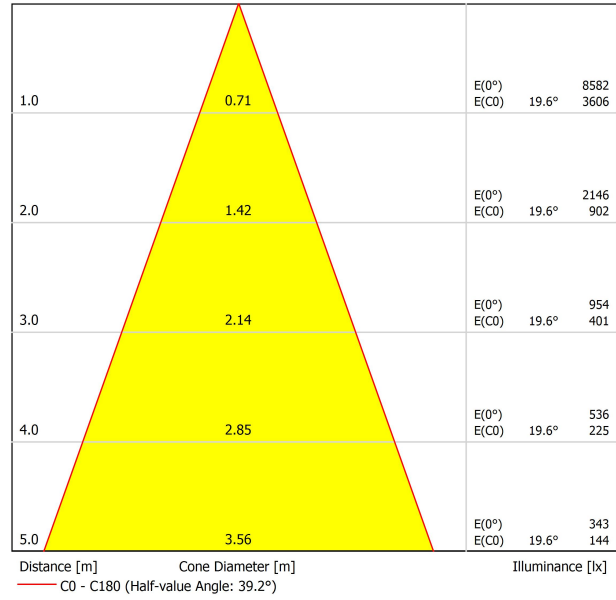

DIAGRAMME CONIQUE