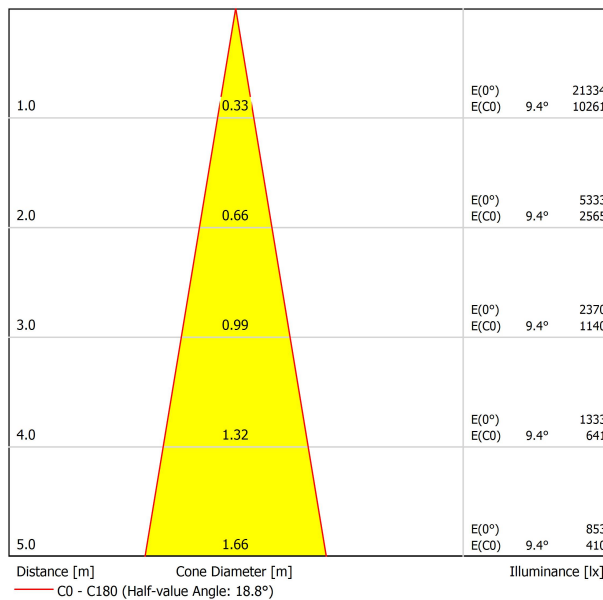

DIAGRAMME CONIQUE