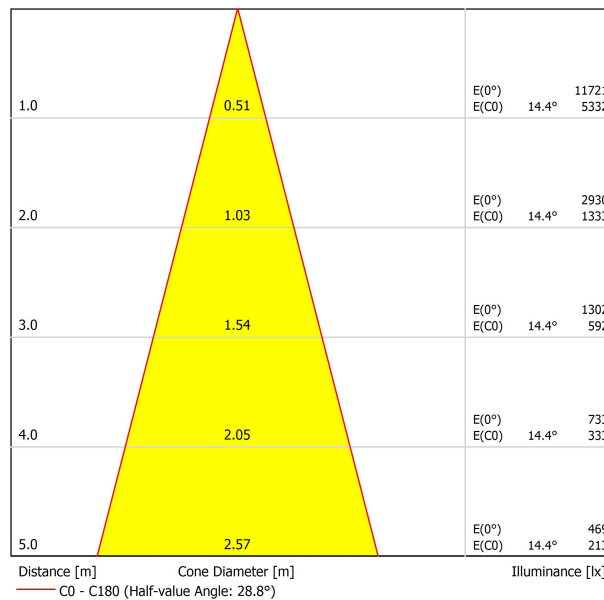

Tipo	LED
Flusso luminoso lordo	5000 lm
Temperatura di colore	3000 K - Altri K, consultare
Stabilità cromatica	MacAdam Step 2
Indice di Riproduzione Cromatica	CRI >90
Potenza	41 W
Corrente	1200 mA
Efficienza	122 lm/W
Ore di vita del LED	L90B10 >55.000h

### APPARECCHIO | DATI FOTOMETRICI

Efficienza luminosa	90%
Angolo del fascio di luce	28°

DIAGRAMMA DI ABBAGLIAMENTO POLARE

DIAGRAMMA CONICO

	PRODUCT
Model	Anti-glare Honeycomb Louver
Reference	08020200
Category	Accessories

NON SI VENDE SEPARATAMENTE.

Accessorio formato da una griglia a forma di pannello d'ape per ridurre l'abbagliamento e l'incidenza diretta dei raggi durante la visione.