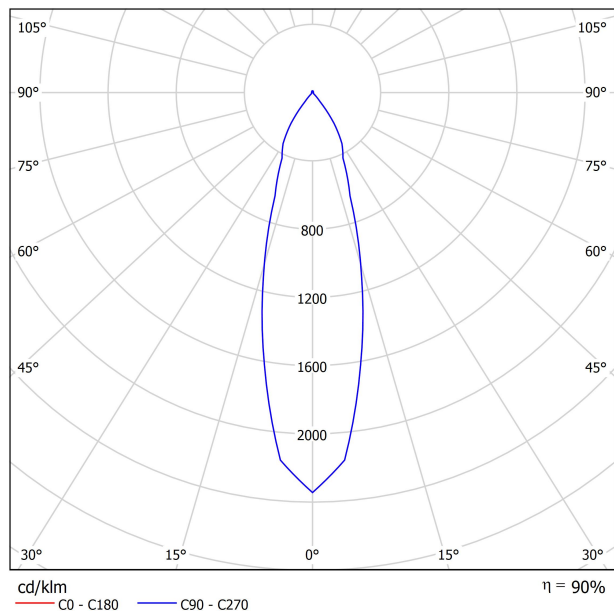

### APPARECCHIO | DATI FOTOMETRICI

Efficienza luminosa	90%
Angolo del fascio di luce	28°

DIAGRAMMA DI ABBAGLIAMENTO POLARE

DIAGRAMMA CONICO

	PRODUCT
Model	Anti-glare Honeycomb Louver
Reference	08020200
Category	Accessories

NON SI VENDE SEPARATAMENTE.

Accessorio formato da una griglia a forma di pannello d'ape per ridurre l'abbagliamento e l'incidenza diretta dei raggi durante la visione.