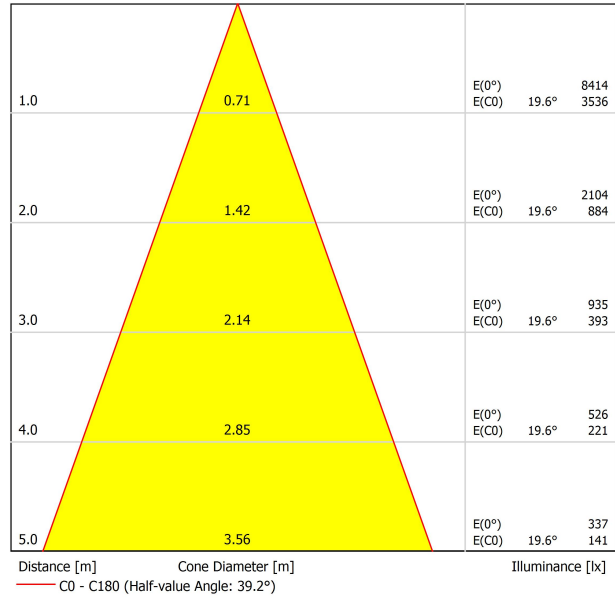

KEGELDIAGRAMM