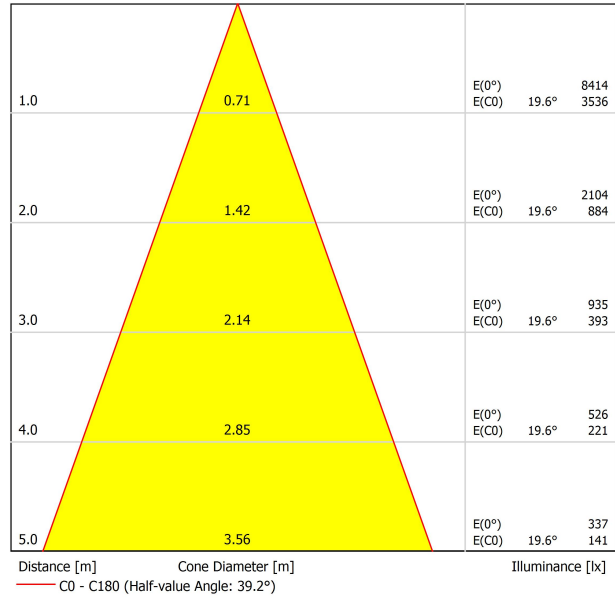

DIAGRAMA CÓNICO