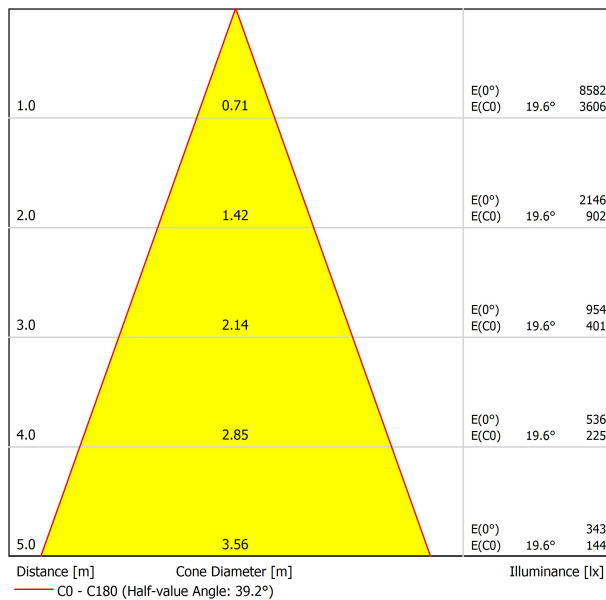

DIAGRAMA CÓNICO