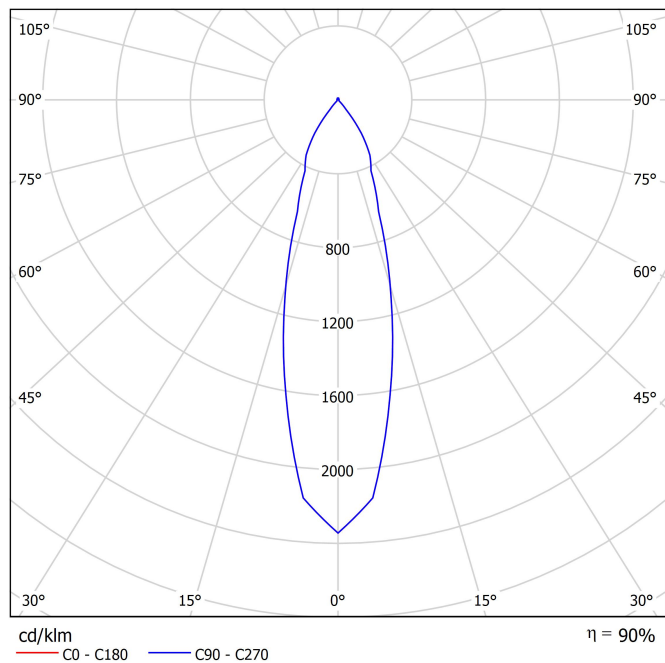

Tipo	LED
Flujo luminoso	2 X 2475 lm
Temperatura de color	4000 K - Otros K, consultar
Estabilidad cromática	MacAdam Step 2
Índice de reproducción cromática	CRI > 90
Potencia	2 X 16,5 W
Corriente	500 mA
Eficacia	150 lm/W
Horas de vida del LED	L90B10 > 55.000h
Eficiencia energética	E

Estanqueidad	IP20
Control inalámbrico	Consultar
Alimentación de emergencia	Consultar
Medidas de empotramiento	170 x 325 mm
Ángulo de basculación	X20° Y20°
Peso	3250 g
Peso con embalaje	3622 g
Dimensiones embalaje	440 x 225 x 168 mm
Unidades por embalaje	1
Materiales	Aluminio / Cristal Transparente

Diagrama polar

Diagrama cónico

	PRODUCT
Model	Anti-glare Honeycomb Louver
Reference	08020200
Category	Accessories

NO SE VENDE POR SEPARADO 

Rejilla tipo panal antideslumbrante

Accesorio compuesto por una rejilla en forma de panal que controla el haz de luz, reduce el deslumbramiento y protege la visión directa de la fuente luminosa.