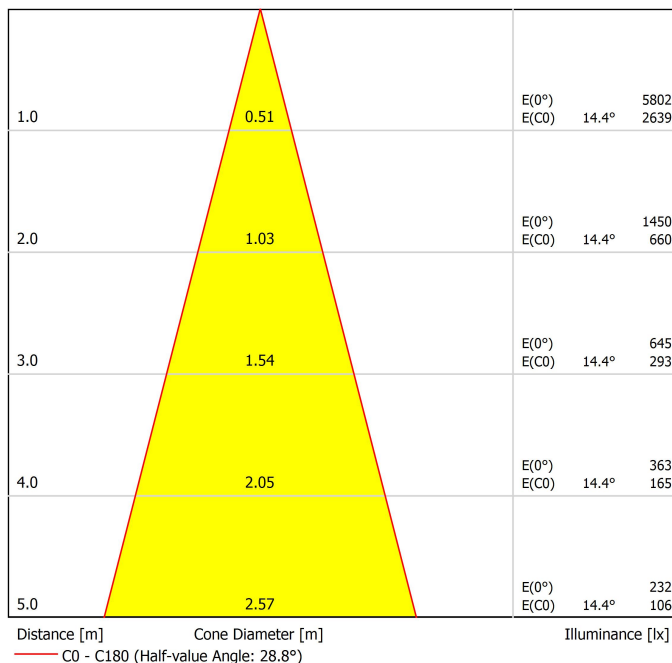

Tipo	LED
Flujo luminoso	2 X 2475 lm
Temperatura de color	4000 K - Otros K, consultar
Estabilidad cromática	MacAdam Step 2
Índice de reproducción cromática	CRI > 90
Potencia	2 X 16,5 W
Corriente	500 mA
Eficacia	150 lm/W
Horas de vida del LED	L90B10 > 55.000h
Eficiencia energética	E

Diagrama polar

Diagrama cónico

	PRODUCT
Model	Anti-glare Honeycomb Louver
Reference	08020200
Category	Accessories

NO SE VENDE POR SEPARADO 

Rejilla tipo panal antideslumbrante

Accesorio compuesto por una rejilla en forma de panal que controla el haz de luz, reduce el deslumbramiento y protege la visión directa de la fuente luminosa.