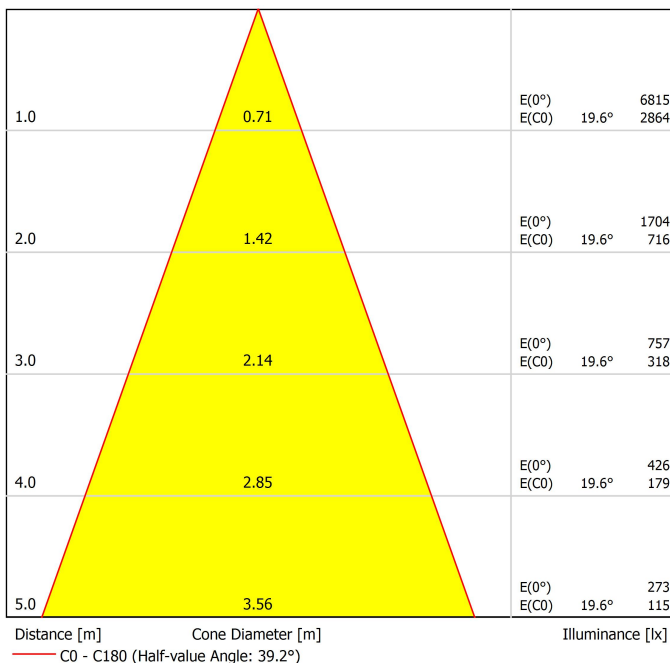

Diagrama cónico