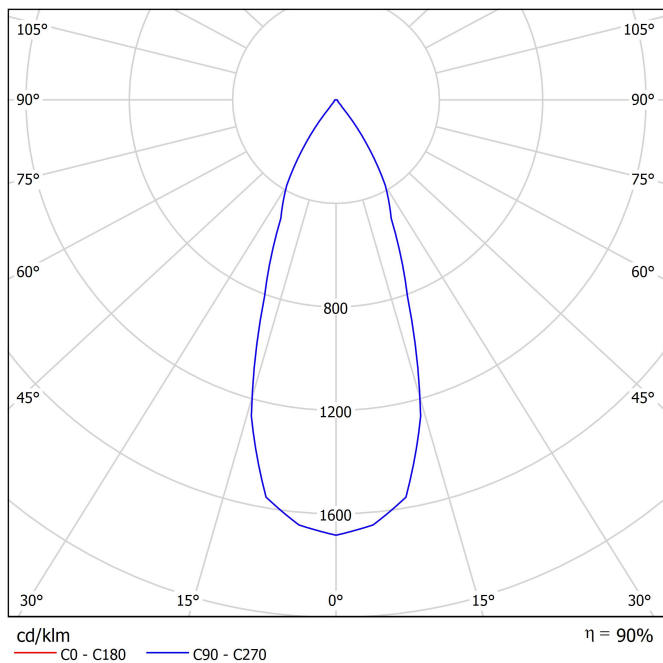

Estanqueidad	IP20
Control inalámbrico	Consultar
Alimentación de emergencia	Consultar
Medidas de empotramiento	170 x 325 mm
Ángulo de basculación	X20° Y20°
Peso	3250 g
Peso con embalaje	3622 g
Dimensiones embalaje	440 x 225 x 168 mm
Unidades por embalaje	1
Materiales	Aluminio / Cristal Transparente

Diagrama polar

Diagrama cónico

	PRODUCT
Model	Anti-glare Honeycomb Louver
Reference	08020200
Category	Accessories

NO SE VENDE POR SEPARADO 

Rejilla tipo panal antideslumbrante

Accesorio compuesto por una rejilla en forma de panal que controla el haz de luz, reduce el deslumbramiento y protege la visión directa de la fuente luminosa.