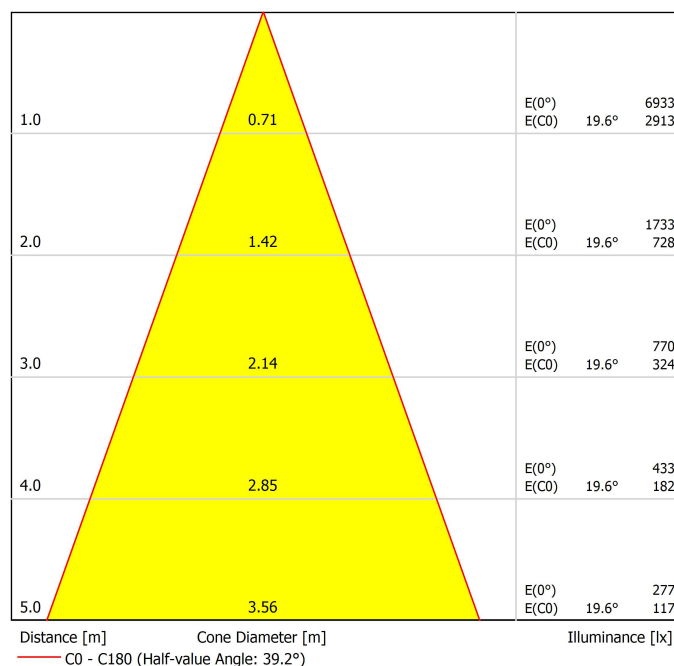

Tipo	LED
Flujo luminoso	2 X 4120 lm
Temperatura de color	4000 K - Otros K, consultar
Estabilidad cromática	MacAdam Step 2
Índice de reproducción cromática	CRI > 90
Potencia	2 X 30,5 W
Corriente	900 mA
Eficacia	135 lm/W
Horas de vida del LED	L90B10 > 55.000h
Eficiencia energética	E

Estanqueidad	IP20
Control inalámbrico	Consultar
Alimentación de emergencia	Consultar
Medidas de empotramiento	170 x 325 mm
Ángulo de basculación	X20° Y20°
Peso	3250 g
Peso con embalaje	3622 g
Dimensiones embalaje	440 x 225 x 168 mm
Unidades por embalaje	1
Materiales	Aluminio / Cristal Transparente

Diagrama polar

Diagrama cónico

	PRODUCT
Model	Anti-glare Honeycomb Louver
Reference	08020200
Category	Accessories

NO SE VENDE POR SEPARADO 

Rejilla tipo panal antideslumbrante

Accesorio compuesto por una rejilla en forma de panal que controla el haz de luz, reduce el deslumbramiento y protege la visión directa de la fuente luminosa.