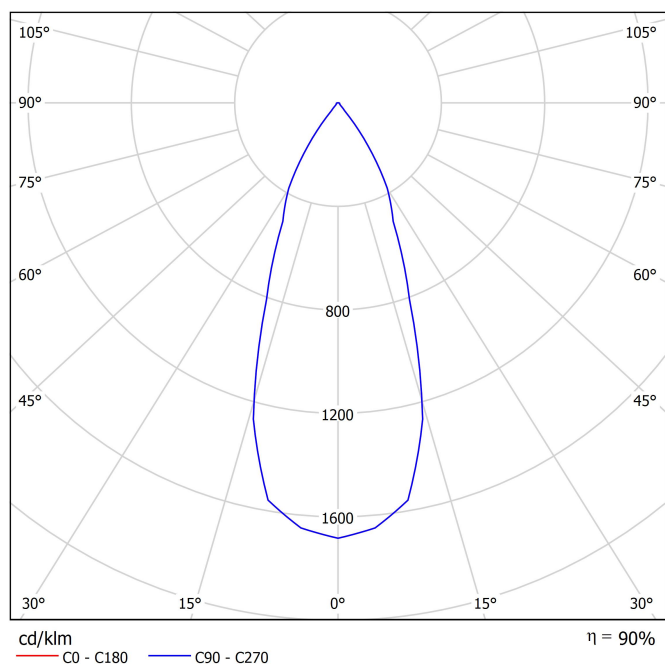

Tipo	LED
Flujo luminoso	2 X 4120 lm
Temperatura de color	4000 K - Otros K, consultar
Estabilidad cromática	MacAdam Step 2
Índice de reproducción cromática	CRI > 90
Potencia	2 X 30,5 W
Corriente	900 mA
Eficacia	135 lm/W
Horas de vida del LED	L90B10 > 55.000h
Eficiencia energética	E

Diagrama polar

Diagrama cónico

	PRODUCT
Model	Anti-glare Honeycomb Louver
Reference	08020200
Category	Accessories

NO SE VENDE POR SEPARADO 

Rejilla tipo panal antideslumbrante

Accesorio compuesto por una rejilla en forma de panal que controla el haz de luz, reduce el deslumbramiento y protege la visión directa de la fuente luminosa.