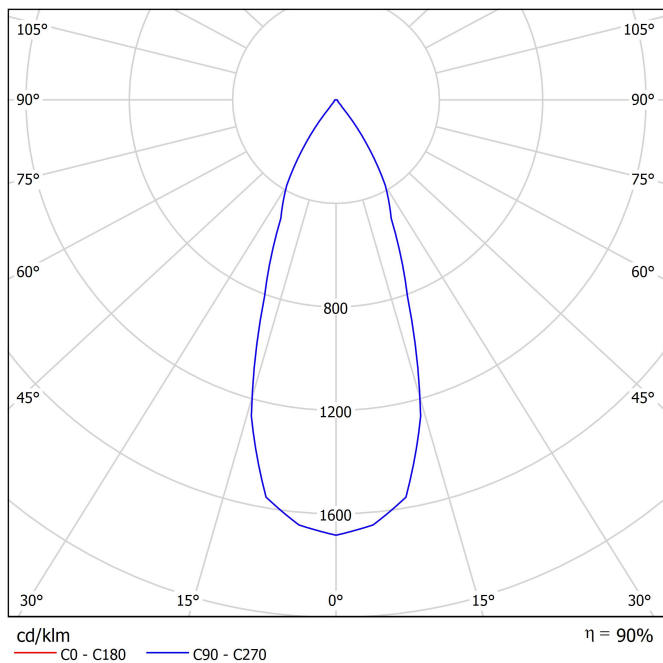

LUMINARIA | DATOS FOTOMÉTRICOS

| | |
|-----------------------|-----|
| Eficiencia lumínica | 90% |
| Ángulo del haz de luz | 40° |

LUMINARIA | DATOS ELÉCTRICOS

| | |
|------------------------------|--------------------------|
| Driver | Incluido - Conectado |
| Potencia del sistema | 93,08 W |
| Tensión | 220V/240V |
| Frecuencia | 50/60 Hz |
| Regulación | No Dim |
| Clase de seguridad eléctrica | <input type="checkbox"/> |

OTROS DATOS

| | |
|----------------------------|---------------------------------|
| Estanqueidad | IP20 |
| Control inalámbrico | Consultar |
| Alimentación de emergencia | Consultar |
| Medidas de empotramiento | 170 x 325 mm |
| Ángulo de basculación | X20° Y20° |
| Peso | 3250 g |
| Peso con embalaje | 3622 g |
| Dimensiones embalaje | 440 x 225 x 168 mm |
| Unidades por embalaje | 1 |
| Materiales | Aluminio / Cristal Transparente |

Diagrama polar

Diagrama cónico

| | PRODUCT |
|-----------|-----------------------------|
| Model | Anti-glare Honeycomb Louver |
| Reference | 08020200 |
| Category | Accessories |

NO SE VENDE POR SEPARADO 