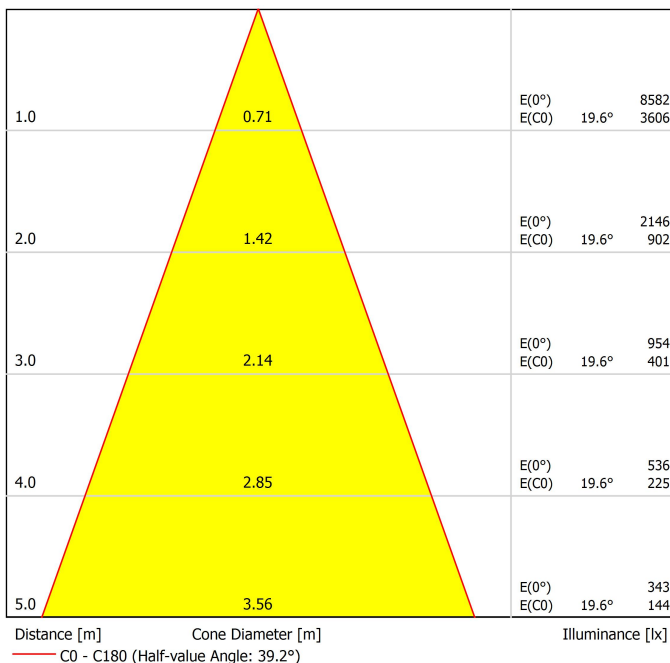

OTROS DATOS

| | |
|----------------------------|---------------------------------|
| Estanqueidad | IP20 |
| Control inalámbrico | Consultar |
| Alimentación de emergencia | Consultar |
| Medidas de empotramiento | 170 x 325 mm |
| Ángulo de basculación | X20° Y20° |
| Peso | 3250 g |
| Peso con embalaje | 3622 g |
| Dimensiones embalaje | 440 x 225 x 168 mm |
| Unidades por embalaje | 1 |
| Materiales | Aluminio / Cristal Transparente |

Diagrama polar

Diagrama cónico

| | PRODUCT |
|-----------|-----------------------------|
| Model | Anti-glare Honeycomb Louver |
| Reference | 08020200 |
| Category | Accessories |

NO SE VENDE POR SEPARADO 