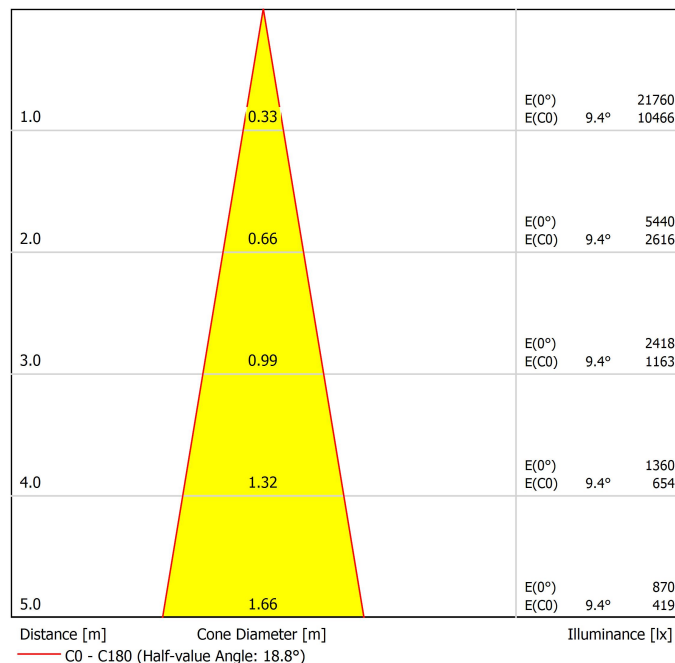

Diagrama cónico