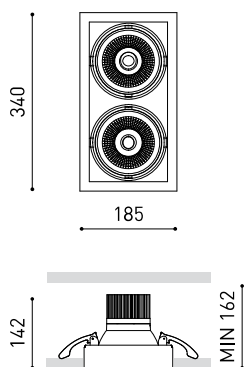

## Dimensiones

## OTROS DATOS

Estanqueidad	IP20
Control inalámbrico	Consultar
Alimentación de emergencia	Consultar
Medidas de empotramiento	170 x 325 mm
Ángulo de basculación	X20° Y20°
Peso	3550 g
Peso con embalaje	3922 g
Dimensiones embalaje	440 x 225 x 168 mm
Unidades por embalaje	1
Materiales	Aluminio / Cristal Transparente