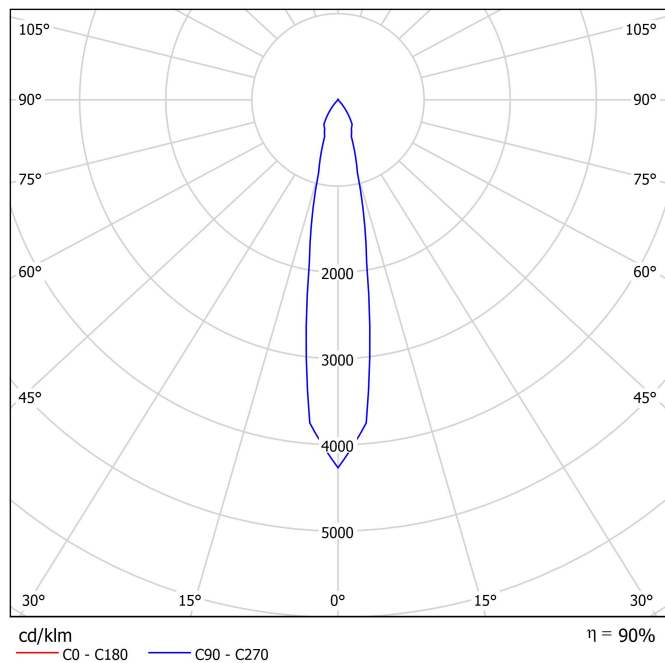

## LUMINARIA | DATOS FOTOMÉTRICOS

Eficiencia lumínica	90%
Ángulo del haz de luz	17°

Diagrama polar

Diagrama cónico

	PRODUCT
Model	Anti-glare Honeycomb Louver
Reference	08020200
Category	Accessories

NO SE VENDE POR SEPARADO 