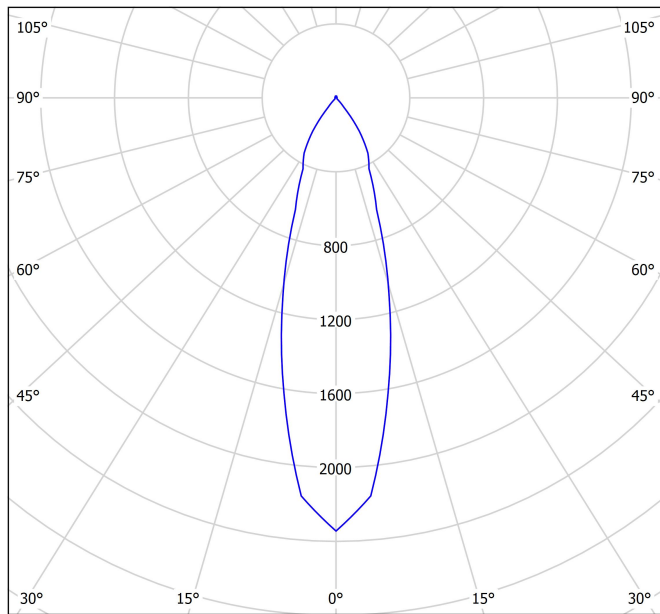

## Größe

## LEUCHTE | PHOTOMETRISCHE DATEN

|                            |     |
|----------------------------|-----|
| Leuchtenwirkungsgrad (LOR) | 90% |
| Abstrahlwinkel             | 28° |

Polar-koordinaten diagramm

cd/klm  
 — C0 - C180 — C90 - C270

$\eta = 90\%$

Kegeldiagramm

Distance [m] Cone Diameter [m]  
 — C0 - C180 (Half-value Angle: 28.8°)

Illuminance [lx]

|           | PRODUCT                     |
|-----------|-----------------------------|
| Model     | Anti-glare Honeycomb Louver |
| Reference | 08020200                    |
| Category  | Accessories                 |