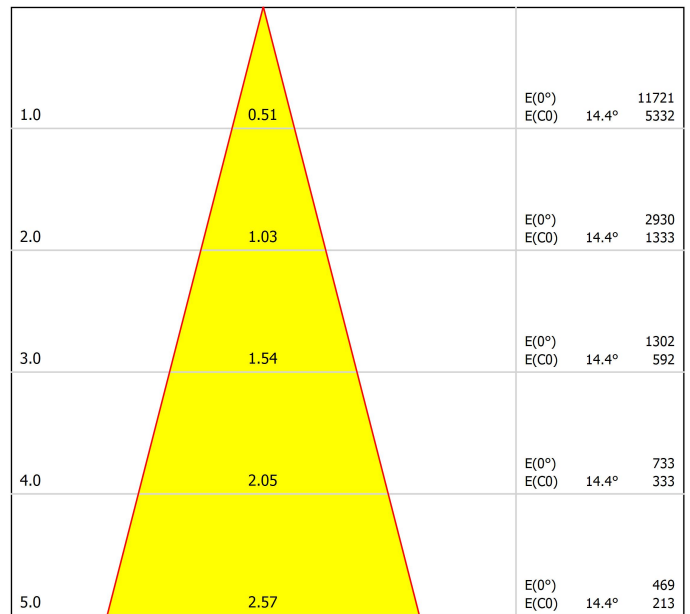

## Größe

## LEUCHTE | PHOTOMETRISCHE DATEN

|                            |     |
|----------------------------|-----|
| Leuchtenwirkungsgrad (LOR) | 90% |
| Abstrahlwinkel             | 28° |

## ANDERE DATEN

|                            |                              |
|----------------------------|------------------------------|
| Dichtigkeit                | IP20                         |
| Wireless control           | Bitte anfragen               |
| Notstromaggregat           | Bitte anfragen               |
| Einbaumaße                 | 170 x 325 mm                 |
| Schwenkwinkel              | X20° Y20°                    |
| Gewicht                    | 3550 g                       |
| Gewicht inkl. Verpackung   | 3922 g                       |
| Abmessungen der Verpackung | 440 x 225 x 168 mm           |
| Stück pro Verpackung       | 1                            |
| Materialien                | Aluminium / Glas-Transparent |

Polar-koordinaten diagramm

cd/klm  
 — C0 - C180 — C90 - C270

$\eta = 90\%$

Kegeldiagramm

Distance [m] Cone Diameter [m]  
 — C0 - C180 (Half-value Angle: 28.8°)

Illuminance [lx]

|           | PRODUCT                     |
|-----------|-----------------------------|
| Model     | Anti-glare Honeycomb Louver |
| Reference | 08020200                    |
| Category  | Accessories                 |