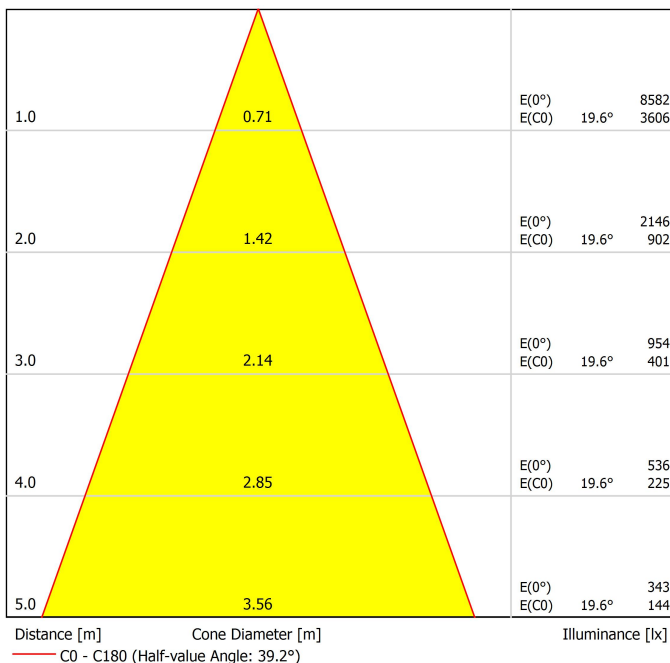

Diagrama cónico