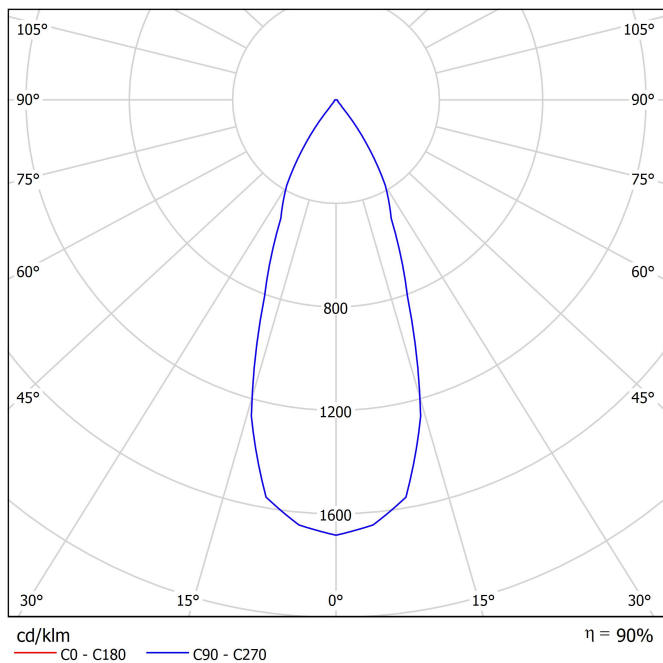

Estanqueidad	IP20
Control inalámbrico	Consultar
Alimentación de emergencia	Consultar
Medidas de empotramiento	170 x 325 mm
Ángulo de basculación	X20° Y20°
Peso	3550 g
Peso con embalaje	3922 g
Dimensiones embalaje	440 x 225 x 168 mm
Unidades por embalaje	1
Materiales	Aluminio / Cristal Transparente

Diagrama polar

Diagrama cónico

	PRODUCT
Model	Anti-glare Honeycomb Louver
Reference	08020200
Category	Accessories

NO SE VENDE POR SEPARADO 

Rejilla tipo panal antideslumbrante

Accesorio compuesto por una rejilla en forma de panal que controla el haz de luz, reduce el deslumbramiento y protege la visión directa de la fuente luminosa.