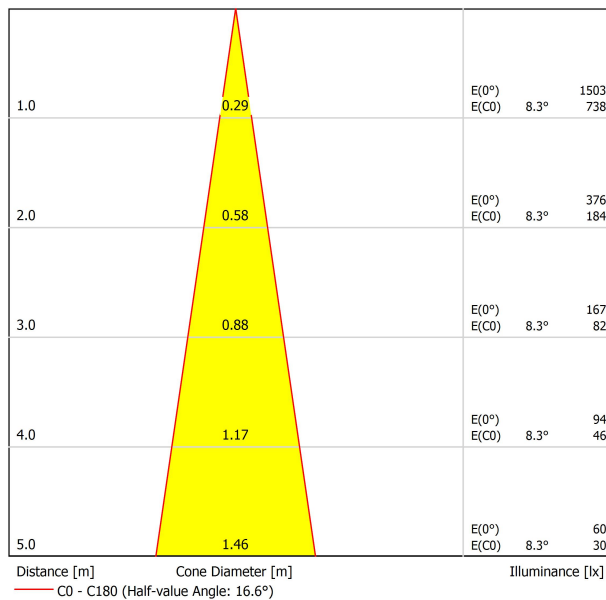

## PRODUCTO

|                                  |                   |
|----------------------------------|-------------------|
| Tipo                             | LED               |
| Flujo Luminoso                   | 195 lm            |
| Temperatura de color             | 2700 K            |
| Estabilidad cromática            | MacAdam Step 3    |
| Índice de reproducción cromática | CRI > 90          |
| Potencia                         | 2,1 W             |
| Corriente                        | 700 mA            |
| Eficacia                         | 93 lm/W           |
| Horas de Vida del LED            | L90B10 > 102.000h |

## LUMINARIA | DATOS ELÉCTRICOS

|                       |                     |
|-----------------------|---------------------|
| Estanqueidad          | IP20                |
| Peso                  | 300 g               |
| Peso con embalaje     | 461 g               |
| Dimensiones embalaje  | 350 x 118 x 108 mm  |
| Unidades por embalaje | 1                   |
| Materiales            | Aluminio / Silicona |

DIAGRAMA POLAR

DIAGRAMA CÓNICO

Fuente de luz (LED) reemplazable por un profesional autorizado

Replaceable (LED only) light source by an authorized professional.

Source lumineuse (LED) remplaçable par un professionnel agréé