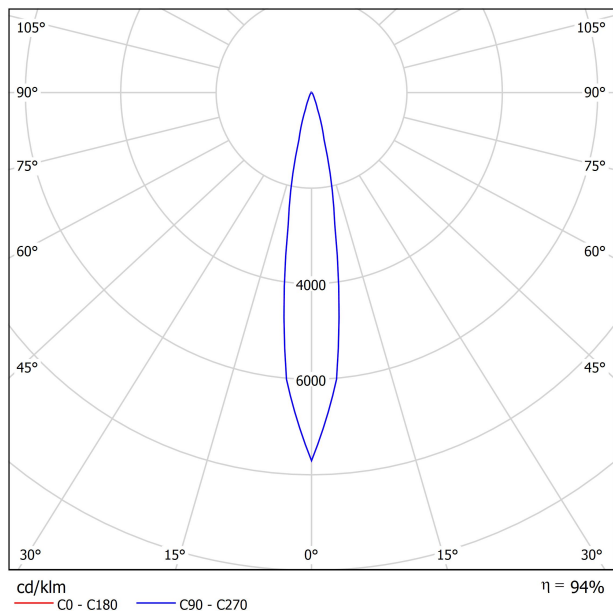

## LUMINARIA | DATOS ELÉCTRICOS

|                       |                     |
|-----------------------|---------------------|
| Estanqueidad          | IP20                |
| Peso                  | 300 g               |
| Peso con embalaje     | 461 g               |
| Dimensiones embalaje  | 350 x 118 x 108 mm  |
| Unidades por embalaje | 1                   |
| Materiales            | Aluminio / Silicona |

DIAGRAMA POLAR

DIAGRAMA CÓNICO

Fuente de luz (LED) reemplazable por un profesional autorizado

Replaceable (LED only) light source by an authorized professional.

Source lumineuse (LED) remplaçable par un professionnel agréé