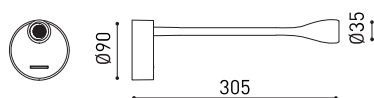

## DIMENSIONES

|            |                                  |
|------------|----------------------------------|
| Nombre     | DREAM 2700K R                    |
| Referencia | A2790000R                        |
| Color      | Rojo                             |
| RAL        | Color en masa similar a RAL 3018 |
| Categoría  | WALL, FLOOR & PORTABLE           |

## PRODUCTO

|                                  |                   |
|----------------------------------|-------------------|
| Tipo                             | LED               |
| Flujo Luminoso                   | 195 lm            |
| Temperatura de color             | 2700 K            |
| Estabilidad cromática            | MacAdam Step 3    |
| Índice de reproducción cromática | CRI > 90          |
| Potencia                         | 2,1 W             |
| Corriente                        | 700 mA            |
| Eficacia                         | 93 lm/W           |
| Horas de Vida del LED            | L90B10 > 102.000h |

## LUMINARIA | DATOS ELÉCTRICOS

|                       |                     |
|-----------------------|---------------------|
| Estanqueidad          | IP20                |
| Peso                  | 300 g               |
| Peso con embalaje     | 461 g               |
| Dimensiones embalaje  | 350 x 118 x 108 mm  |
| Unidades por embalaje | 1                   |
| Materiales            | Aluminio / Silicona |