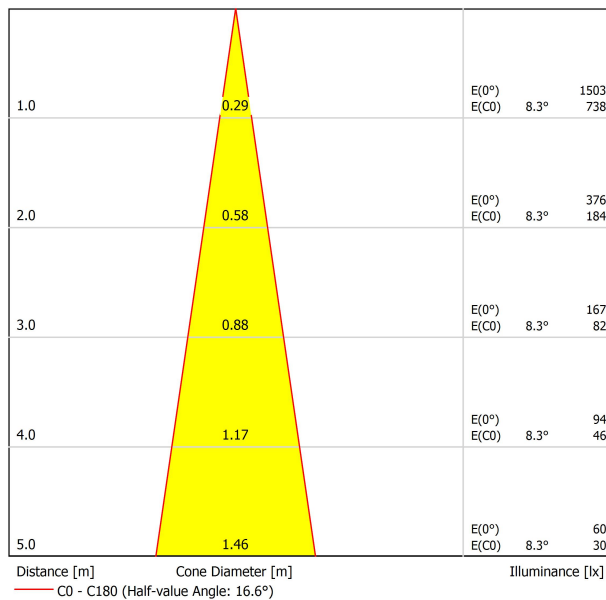

DIAGRAMMA CONICO