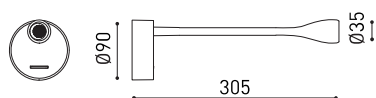

DIMENSIONES

| | |
|------------|----------------------------------|
| Nombre | DREAM 3000K R |
| Referencia | A2790001R |
| Color | Rojo |
| RAL | Color en masa similar a RAL 3018 |
| Categoría | WALL, FLOOR & PORTABLE |

PRODUCTO

| | |
|----------------------------------|-------------------|
| Tipo | LED |
| Flujo Luminoso | 215 lm |
| Temperatura de color | 3000 K |
| Estabilidad cromática | MacAdam Step 3 |
| Índice de reproducción cromática | CRI > 90 |
| Potencia | 2,1 W |
| Corriente | 700 mA |
| Eficacia | 102 lm/W |
| Horas de Vida del LED | L90B10 > 102.000h |

LUMINARIA | DATOS ELÉCTRICOS

| | |
|-----------------------|---------------------|
| Estanqueidad | IP20 |
| Peso | 300 g |
| Peso con embalaje | 461 g |
| Dimensiones embalaje | 350 x 118 x 108 mm |
| Unidades por embalaje | 1 |
| Materiales | Aluminio / Silicona |