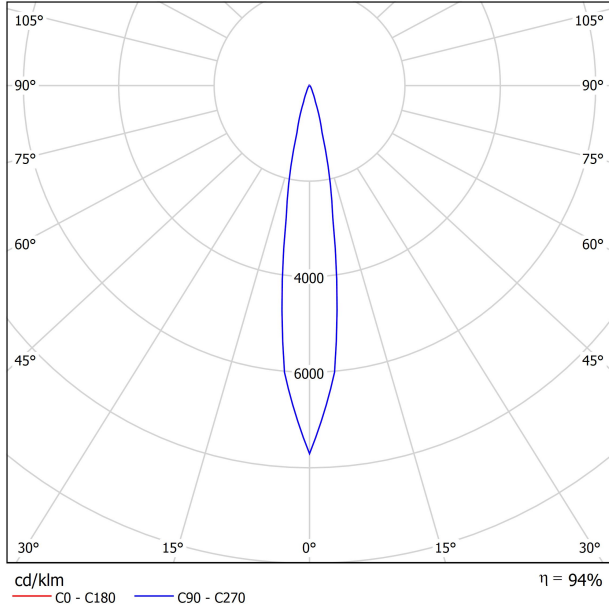

LUMINARIA | DATOS ELÉCTRICOS

| | |
|-----------------------|---------------------|
| Estanqueidad | IP20 |
| Peso | 300 g |
| Peso con embalaje | 461 g |
| Dimensiones embalaje | 350 x 118 x 108 mm |
| Unidades por embalaje | 1 |
| Materiales | Aluminio / Silicona |

DIAGRAMA POLAR

DIAGRAMA CÓNICO

Fuente de luz (LED) reemplazable por un profesional autorizado

Replaceable (LED only) light source by an authorized professional.

Source lumineuse (LED) remplaçable par un professionnel agréé