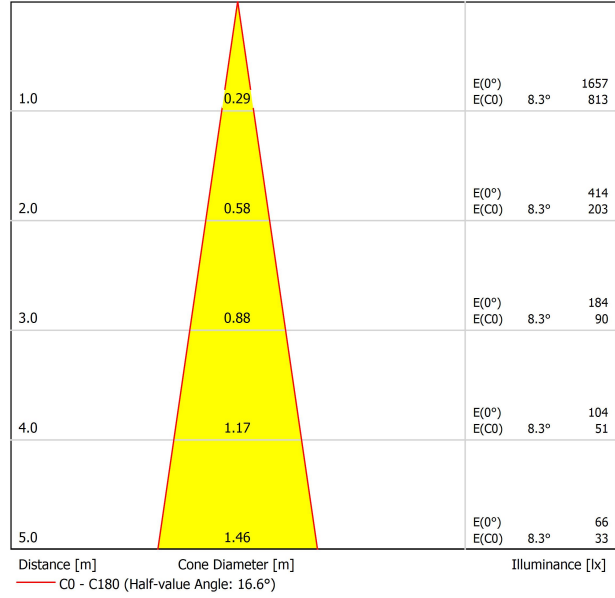

DIAGRAMA POLAR

DIAGRAMA CÓNICO

Fuente de luz (LED) reemplazable por un profesional autorizado

Replaceable (LED only) light source by an authorized professional.

Source lumineuse (LED) remplaçable par un professionnel agréé