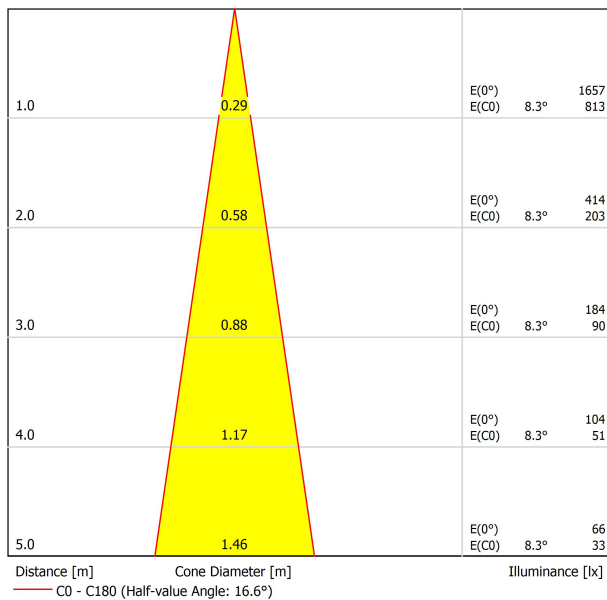

DIAGRAMMA CONICO