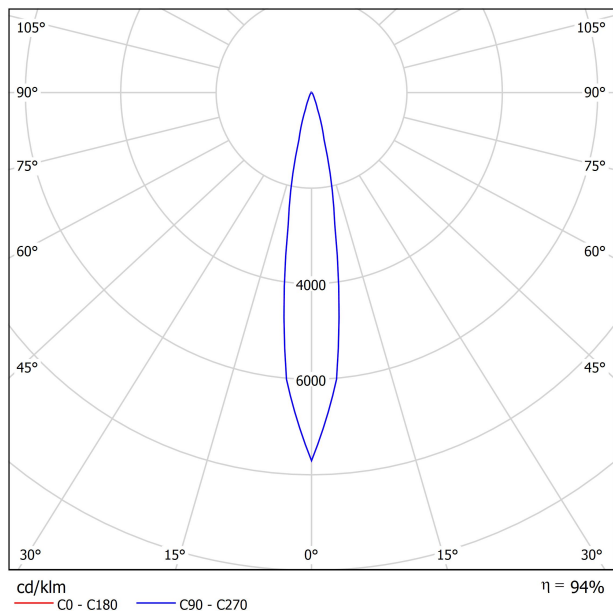

DIAGRAMMA DI ABBAGLIAMENTO POLARE