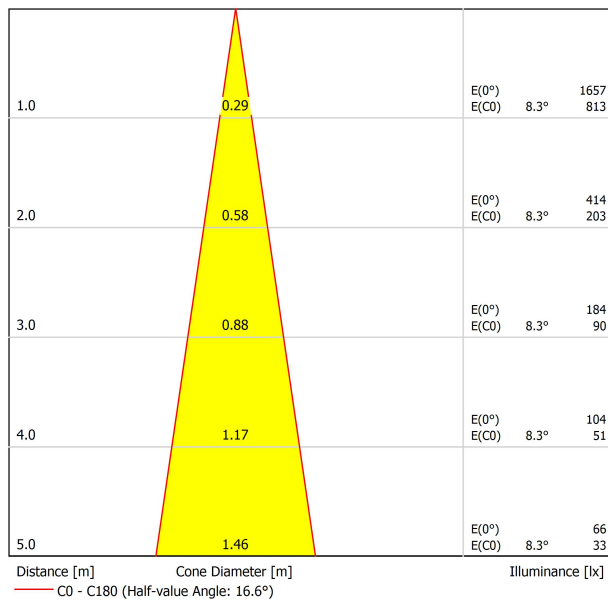

DIAGRAMMA CONICO