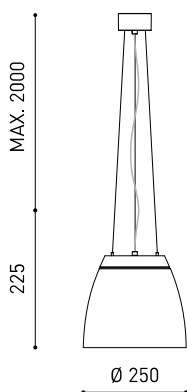

## Größe

## LEUCHTE | ELEKTRISCHE DATEN

Dichtigkeit	IP20
Wireless control	Bitte anfragen
Kabellänge	Max. 2 m
Schnellspanner	Ja
Gewicht	1920 g
Gewicht inkl. Verpackung	2437 g
Abmessungen der Verpackung	289 x 289 x 290 mm
Stück pro Verpackung	1
Materialien	Aluminium / Polymethylmetacrylat