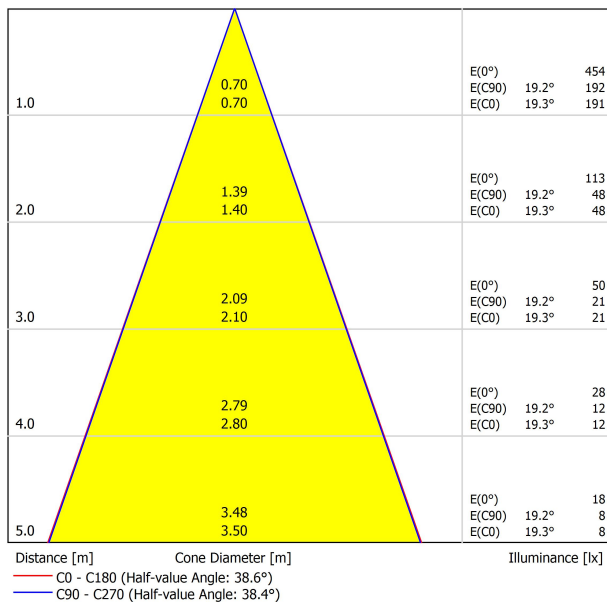

DIAGRAMA POLAR

DIAGRAMA CÓNICO

	PRODUCT
Model	Cord Accessory
Reference	02230000 W N
Colour	W <input type="checkbox"/> RAL 9016 N <input type="checkbox"/> RAL9005
Category	Accessories

DIMENSIONAL DRAWING

PRODUCT	
Model	Coaxial Trimless
Reference	A023-00-03- W N
Colour	W <input type="checkbox"/> RAL 9016 N <input type="checkbox"/> RAL 9005
Category	Accessories