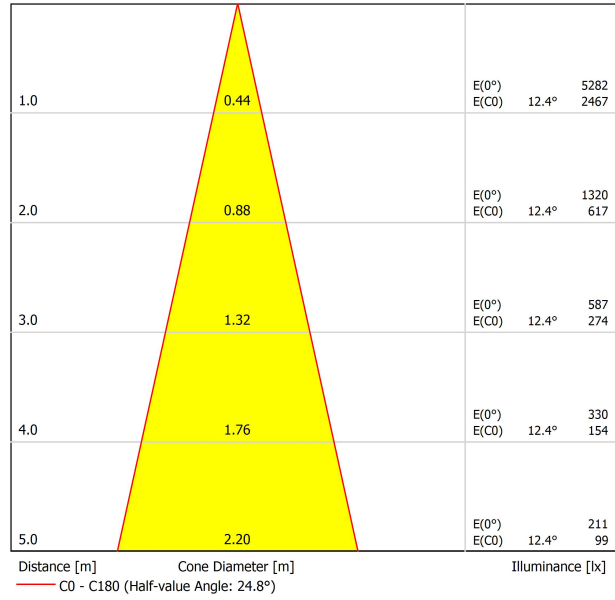

PRODUKT

| | |
|--|-----------------------------------|
| Typ | LED |
| Bruttolichtstrom | 1640 lm |
| Farbtemperatur | 3000 K - Andere K, Bitte anfragen |
| Farbstabilität | MacAdam Step 2 |
| Farbwiedergabeindex | CRI > 90 |
| Leistung | 12 W |
| Stromstärke | 350 mA |
| Lichtausbeute | 137 lm/W |
| Nutzlebensdauer der LED in Betriebsstunden | L90B10 > 55.000h |

LICHTQUELLE

| | |
|----------------------------|-----|
| Leuchtenwirkungsgrad (LOR) | 90% |
| Abstrahlwinkel | 24° |

LEUCHE | PHOTOMETRISCHE DATEN

| | |
|----------------------------|-----------|
| Driver | Inklusiv |
| Leistungswerte des Systems | 14,00 W |
| Spannung | 220V/240V |
| Frequenz | 50/60 Hz |
| Helligkeitssteuerung | No Dim |
| Schutzklasse | □ |

LEUCHE | ELEKTRISCHE DATEN

| | |
|----------------------------|------------------------------|
| Dichtigkeit | IP20 |
| Schwenkwinkel | 270° |
| Drehwinkel | 355° |
| Gewicht | 1000 g |
| Gewicht inkl. Verpackung | 1241 g |
| Abmessungen der Verpackung | 288.5 x 188.5 x 126 mm |
| Stück pro Verpackung | 1 |
| Materialien | Aluminium / Glas-Transparent |

POLAR-KOORDINATEN DIAGRAMM

KEGELDIAGRAMM

FÜR DIE PRODUKTPRÄSENTATION

| Vivid Model Colour Temperature | 2700K | 3000K | 3500K | 4000K | Light Pink |
|-----------------------------------|-------|-------|-------|-------|------------|
| 📖 Reading | | | • | • | |
| 🥬 Fruits & Vegetables | | • | • | | |
| 🍞 Bakery | • | | | | |
| 👤 Retail | | • | • | | |
| 💄 Cosmetics | | | • | • | |
| 🥩 Meat | | | | | • |
| 🐟 Fish | | | | • | |
| 🐠 Seafood | | | | • | • |