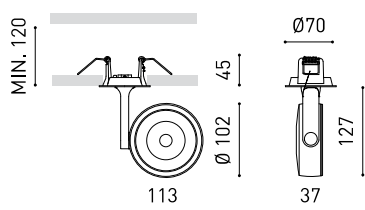

## DIMENSIONS

## D'AUTRES DONNÉES

|                           |                           |
|---------------------------|---------------------------|
| Étanchéité                | IP20                      |
| Contrôle sans fil         | Veuillez consulter        |
| Alimentation d'urgence    | Veuillez consulter        |
| Dimensions d'encastrement | Ø62 mm                    |
| Angle d'inclinaison       | 310°                      |
| Angle de rotation         | 350°                      |
| Poids                     | 745 g                     |
| Poids avec emballage      | 890 g                     |
| Dimensions de l'emballage | 222 x 195 x 91 mm         |
| Unités par emballage      | 1                         |
| Matériaux                 | Aluminium / Polycarbonate |