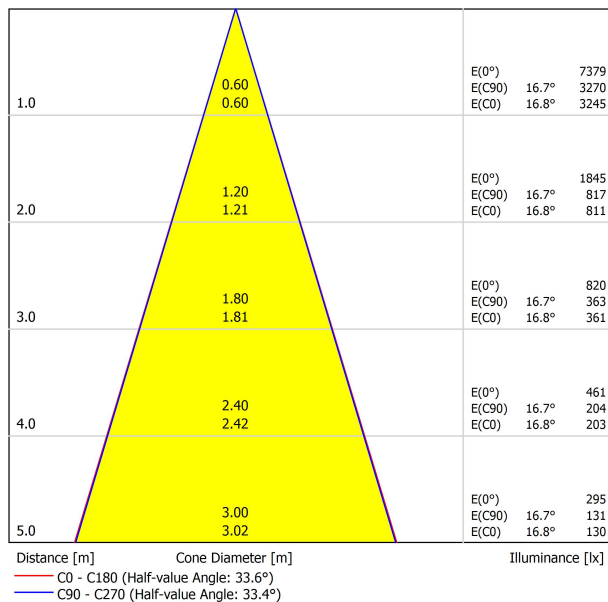

DIAGRAMME CONIQUE