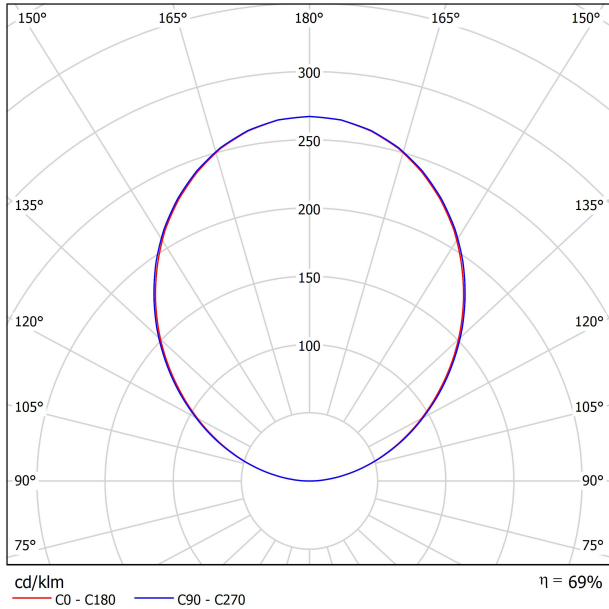

ALTRI DATI

IP20
793 g
900 g
273 x 143 x 75 mm
1
Alluminio / Polimetilmetacrilato

Lip è un'applicazione a parete di luce indiretta, con un eccezionale flusso luminoso che fa un ottimo effetto wall washer. De misura compatta, mette in valore la sua geometria ovale e una totale integrazione sulla parete, a traverso una unione obliqua, che offre una presenza estetica particolare. Formalmente si mostra come un elemento 'abbattuto' nel piano verticale, da dove emana la luce che bagna, di forma uniforme, la parete.

DIAGRAMMA DI ABBAGLIAMENTO POLARE

DIAGRAMMA CONICO

5.0	12.39 12.22	E(180°) 35 E(C90) 128.9° 4 E(C0) 129.3° 4
4.0	9.91 9.77	E(180°) 55 E(C90) 128.9° 7 E(C0) 129.3° 7
3.0	7.44 7.33	E(180°) 97 E(C90) 128.9° 12 E(C0) 129.3° 12
2.0	4.96 4.89	E(180°) 218 E(C90) 128.9° 27 E(C0) 129.3° 28
1.0	2.48 2.44	E(180°) 873 E(C90) 128.9° 109 E(C0) 129.3° 111
Separación [m] Diámetro cónico [m]		Intensidad lumínica [lx]
— C0 - C180 (Semiángulo de dispersión: 101.4°)		
— C90 - C270 (Semiángulo de dispersión: 102.2°)		