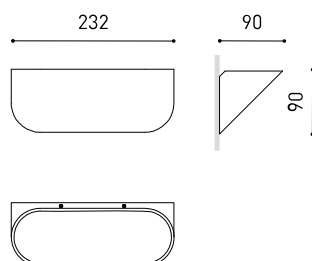

DIMENSIONI

Nome	LIP 4000K NT
Articolo	A2880002NT
Colore	Nero Strutturato
RAL	9005
Categoria	WALL, FLOOR & PORTABLE

PRODOTTO

LIP 4000K NT
A2880002NT
Nero Strutturato
9005
WALL, FLOOR & PORTABLE

Tipo	LED
Flusso luminoso lordo	3270 lm
Temperatura di colore	4000 K
Stabilità cromatica	MacAdam Step 2
Indice di Riproduzione Cromatica	CRI > 90
Potenza	24 W
Corrente	700 mA
Efficienza	136 lm/W
Ore di vita del LED	L80B10 > 60.000h

APPARECCHIO | DATI ELETTRICI

Incluso
27,24 W
220V/240V
50/60 Hz
No Dim

Tenuta stagna	IP20
Peso	793 g
Peso compresso l'imballaggio	900 g
Dimensioni dell'imballaggio	273 x 143 x 75 mm
Unità per imballaggio	1
Materiali	Alluminio / Polimetilmetacrilato

ALTRI DATI

IP20
793 g
900 g
273 x 143 x 75 mm
1
Alluminio / Polimetilmetacrilato

Lip è un'applicazione a parete di luce indiretta, con un eccezionale flusso luminoso che fa un ottimo effetto wall washer. De misura compatta, mette in valore la sua geometria ovale e una totale integrazione sulla parete, a traverso una unione obliqua, che offre una presenza estetica particolare. Formalmente si mostra come un elemento 'abbattuto' nel piano verticale, da dove emana la luce che bagna, di forma uniforme, la parete.

DIAGRAMMA DI ABBAGLIAMENTO POLARE

DIAGRAMMA CONICO

5.0	12.39 12.22	E(180°) 35 E(C90) 128.9° 4 E(C0) 129.3° 4
4.0	9.91 9.77	E(180°) 55 E(C90) 128.9° 7 E(C0) 129.3° 7
3.0	7.44 7.33	E(180°) 97 E(C90) 128.9° 12 E(C0) 129.3° 12
2.0	4.96 4.89	E(180°) 218 E(C90) 128.9° 27 E(C0) 129.3° 28
1.0	2.48 2.44	E(180°) 873 E(C90) 128.9° 109 E(C0) 129.3° 111
Separación [m] Diámetro cónico [m]		Intensidad lumínica [lx]
— C0 - C180 (Semiángulo de dispersión: 101.4°)		
— C90 - C270 (Semiángulo de dispersión: 102.2°)		