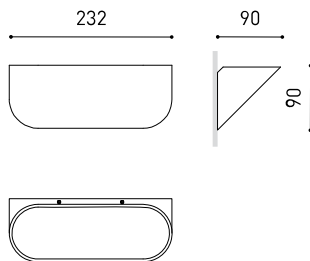

GRÖÖE

Name	LIP DIM DALI/PUSH 3000K NT
Artikelnummer	A2880011NT
Farbe	Schwarz strukturiert
RAL	9005
Kategorie	WALL, FLOOR & PORTABLE

PRODUKT

Name	LIP DIM DALI/PUSH 3000K NT
Artikelnummer	A2880011NT
Farbe	Schwarz strukturiert
RAL	9005
Kategorie	WALL, FLOOR & PORTABLE

LEUCHE | ELEKTRISCHE DATEN

Driver	Inklusiv
Leistungswerte des Systems	27,87 W
Spannung	220V/240V
Frequenz	50/60 Hz
Helligkeitssteuerung	DALI / Push
Schutzklasse	<input type="checkbox"/>

Dichtigkeit	IP20
Gewicht	793 g
Gewicht inkl. Verpackung	900 g
Abmessungen der Verpackung	273 x 143 x 75 mm
Stück pro Verpackung	1
Materialien	Aluminium / Polymethylmetacrylat

ANDERE DATEN

Dichtigkeit	IP20
Gewicht	793 g
Gewicht inkl. Verpackung	900 g
Abmessungen der Verpackung	273 x 143 x 75 mm
Stück pro Verpackung	1
Materialien	Aluminium / Polymethylmetacrylat

Lip ist ein Wandfluter indirekter Beleuchtung mit hervorragendem Lichtstrom. Bei sehr kompakten Abmessungen, zeichnet sich die Leuchte durch Ihre ovale Geometrie und Ihre Intergration in die Wand aus, welche mittels eines schrägen Verbindungstückes erreicht wird und Lip eine differenzierte Ästhetik verleiht. Mit der Formgebung eines aus der senkrechten Ebene abkippenden Elementes, flutet die Leuchte die Wand mit perfekt homogener Lichtverteilung.