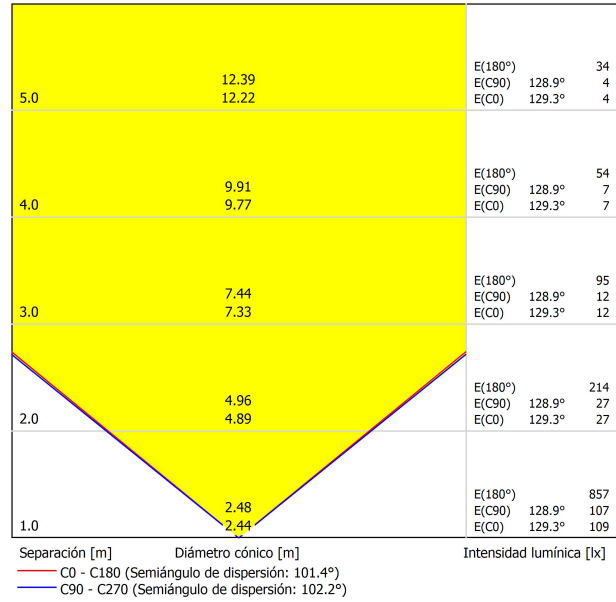

KEGELDIAGRAMM