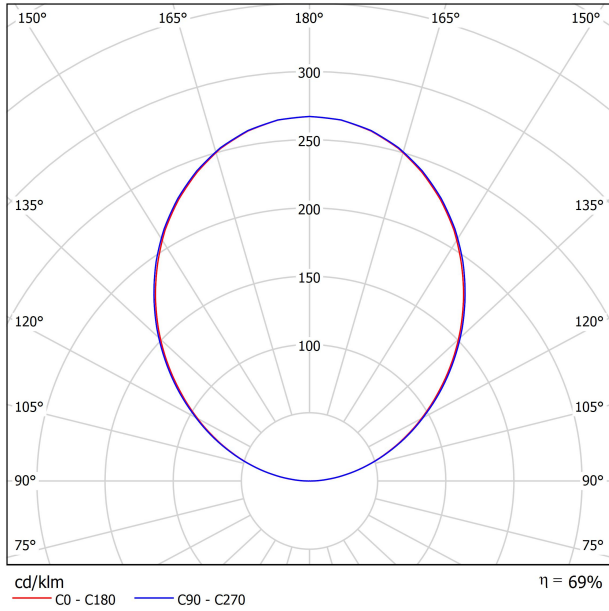

Leuchtenwirkungsgrad (LOR)	69%
----------------------------	-----

LEUCHE | PHOTOMETRISCHE DATEN

69%

Driver	Inklusiv
Leistungswerte des Systems	27,87 W
Spannung	220V/240V
Frequenz	50/60 Hz
Helligkeitssteuerung	DALI / Push
Schutzklasse	<input type="checkbox"/>

LEUCHE | ELEKTRISCHE DATEN

Driver	Inklusiv
Leistungswerte des Systems	27,87 W
Spannung	220V/240V
Frequenz	50/60 Hz
Helligkeitssteuerung	DALI / Push
Schutzklasse	<input type="checkbox"/>

Dichtigkeit	IP20
Gewicht	793 g
Gewicht inkl. Verpackung	900 g
Abmessungen der Verpackung	273 x 143 x 75 mm
Stück pro Verpackung	1
Materialien	Aluminium / Polymethylmetacrylat

ANDERE DATEN

Dichtigkeit	IP20
Gewicht	793 g
Gewicht inkl. Verpackung	900 g
Abmessungen der Verpackung	273 x 143 x 75 mm
Stück pro Verpackung	1
Materialien	Aluminium / Polymethylmetacrylat

Lip ist ein Wandfluter indirekter Beleuchtung mit hervorragendem Lichtstrom. Bei sehr kompakten Abmessungen, zeichnet sich die Leuchte durch Ihre ovale Geometrie und Ihre Intergration in die Wand aus, welche mittels eines schrägen Verbindungstückes erreicht wird und Lip eine differenzierte Ästhetik verleiht. Mit der Formgebung eines aus der senkrechten Ebene abkippenden Elementes, flutet die Leuchte die Wand mit perfekt homogener Lichtverteilung.