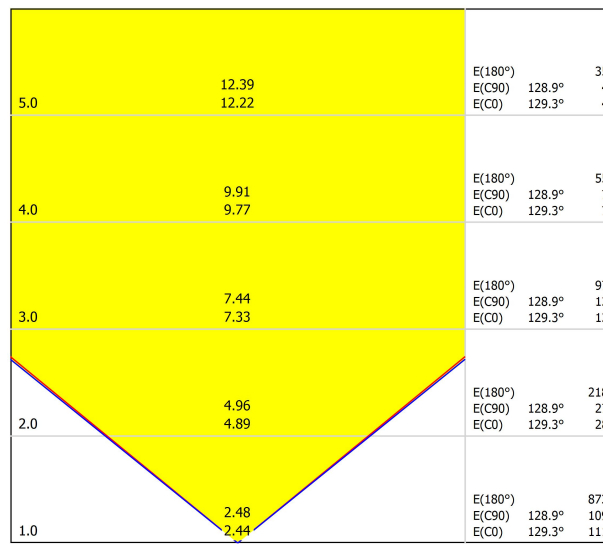

LUMINARIA | DATOS ELÉCTRICOS

| | |
|-----------------------|---------------------------------|
| Estanqueidad | IP20 |
| Peso | 793 g |
| Peso con embalaje | 900 g |
| Dimensiones embalaje | 273 x 143 x 75 mm |
| Unidades por embalaje | 1 |
| Materiales | Aluminio / Polimetilmetacrilato |

OTROS DATOS

Lip es un aplique de pared de luz indirecta, con un destacado flujo lumínico, que realiza la función de bañador de pared. De tamaño compacto, destaca por su geometría oval y por su integración en la pared, a través de una unión oblicua, que le otorga una presencia particular y una estética diferenciada. Formalmente se muestra como un elemento 'abatido' del plano vertical, desde el que emana la luz que baña -de manera perfectamente homogénea- la pared.

DIAGRAMA POLAR

cd/klm
 — C0 - C180 — C90 - C270

$\eta = 69\%$

DIAGRAMA CÓNICO

Separación [m] Díámetro cónico [m] Intensidad lumínica [lx]
 — C0 - C180 (Semiángulo de dispersión: 101.4°)
 — C90 - C270 (Semiángulo de dispersión: 102.2°)