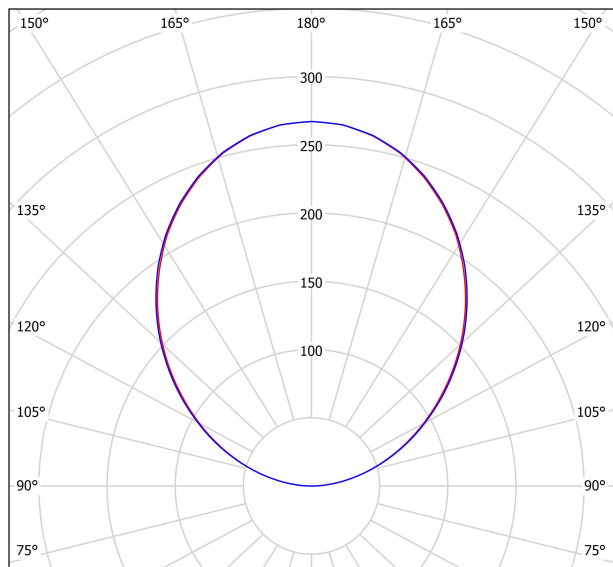

LUMINARIA | DATOS ELÉCTRICOS

| | |
|-----------------------|---------------------------------|
| Estanqueidad | IP20 |
| Peso | 793 g |
| Peso con embalaje | 900 g |
| Dimensiones embalaje | 273 x 143 x 75 mm |
| Unidades por embalaje | 1 |
| Materiales | Aluminio / Polimetilmetacrilato |

OTROS DATOS

Lip es un aplique de pared de luz indirecta, con un destacado flujo lumínico, que realiza la función de bañador de pared. De tamaño compacto, destaca por su geometría oval y por su integración en la pared, a través de una unión oblicua, que le otorga una presencia particular y una estética diferenciada. Formalmente se muestra como un elemento 'abatido' del plano vertical, desde el que emana la luz que baña -de manera perfectamente homogénea- la pared.

DIAGRAMA POLAR

cd/klm
 — C0 - C180 — C90 - C270

$\eta = 69\%$

DIAGRAMA CÓNICO

Separación [m] Díámetro cónico [m] Intensidad lumínica [lx]
 — C0 - C180 (Semiángulo de dispersión: 101.4°)
 — C90 - C270 (Semiángulo de dispersión: 102.2°)