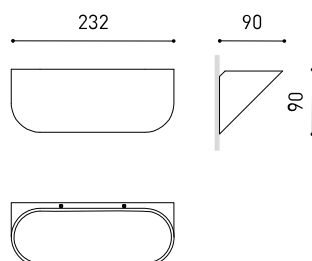

DIMENSIONES

| | |
|------------|----------------------------|
| Nombre | LIP DIM DALI/PUSH 4000K NT |
| Referencia | A2880012NT |
| Color | Negro Texturado |
| RAL | 9005 |
| Categoría | WALL, FLOOR & PORTABLE |

LUMINARIA | DATOS ELÉCTRICOS

| | |
|-----------------------|---------------------------------|
| Estanqueidad | IP20 |
| Peso | 793 g |
| Peso con embalaje | 900 g |
| Dimensiones embalaje | 273 x 143 x 75 mm |
| Unidades por embalaje | 1 |
| Materiales | Aluminio / Polimetilmetacrilato |

OTROS DATOS

Lip es un aplique de pared de luz indirecta, con un destacado flujo lumínico, que realiza la función de bañador de pared. De tamaño compacto, destaca por su geometría oval y por su integración en la pared, a través de una unión oblicua, que le otorga una presencia particular y una estética diferenciada. Formalmente se muestra como un elemento 'abatido' del plano vertical, desde el que emana la luz que baña -de manera perfectamente homogénea- la pared.

DIAGRAMA POLAR

cd/klm
 — C0 - C180 — C90 - C270

$\eta = 69\%$

DIAGRAMA CÓNICO

Separación [m] Díámetro cónico [m] Intensidad lumínica [lx]
 — C0 - C180 (Semiángulo de dispersión: 101.4°)
 — C90 - C270 (Semiángulo de dispersión: 102.2°)