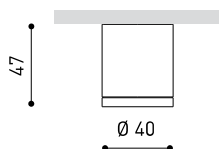

## DIMENSIONES

## OTROS DATOS

|                       |                          |
|-----------------------|--------------------------|
| Estanqueidad          | IP20                     |
| Control inalámbrico   | Consultar                |
| Peso                  | 58 g                     |
| Peso con embalaje     | 85 g                     |
| Dimensiones embalaje  | 136 x 68 x 51 mm         |
| Unidades por embalaje | 1                        |
| Materiales            | Aluminio / Policarbonato |