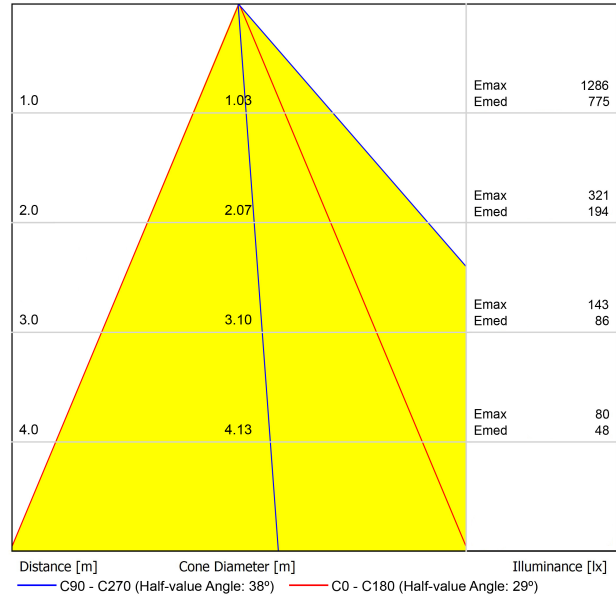

LUMINARIA | DATOS FOTOMÉTRICOS

Eficiencia Lumínica	83%
Ángulo del haz de luz	38°

LUMINARIA | DATOS ELÉCTRICOS

Driver	Incluido - Conectado
Potencia del sistema	12,55 W
Tensión	220V/240V
Frecuencia	50/60 Hz
Regulación	DALI / Push - Otros DIM, consultar
Clase de seguridad eléctrica	<input type="checkbox"/>

OTROS DATOS

Estanqueidad	IP20
Control inalámbrico	Consultar
Alimentación de emergencia	Consultar
Medidas de empotramiento	Ø85 mm
Peso	245 g
Peso con embalaje	320 g
Dimensiones embalaje	131 x 124 x 88 mm
Unidades por embalaje	1
Materiales	Aluminio / Acrilonitrilo Butadieno Estireno / Policarbonato

DIAGRAMA POLAR

DIAGRAMA CÓNICO

PARA PRESENTACIÓN COMERCIAL DE PRODUCTO

Vivid Model Colour Temperature	2700K	3000K	3500K	4000K	Light Pink
📖 Reading			•	•	
🥬 Fruits & Vegetables		•	•		
🍞 Bakery	•				
👤 Retail		•	•		
💄 Cosmetics			•	•	
🥩 Meat					•
🐟 Fish				•	
🐠 Seafood				•	•