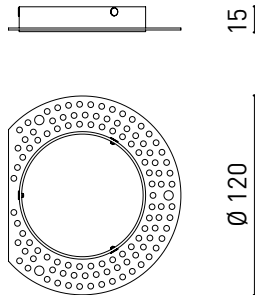

PRODUCT	
Model	Shot Light M Asymmetric Trimless accessory
Reference	A2981000
Material	Iron
Coating	Zinc plated
Category	Accessories