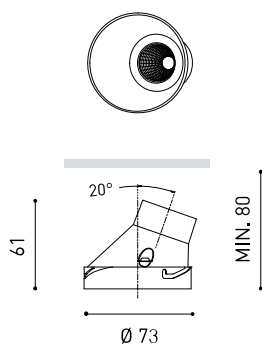

DIMENSIONES

ACCESORIOS

HIGH CHROMATIC LED

TRIMLESS ACCESSORY
(MANDATORY)

Nombre	SHOT LIGHT M ASYMM TRIMLESS 3 DIM DALI/PUSH 2700K N
Referencia	A2981330N
Color	Negro
RAL	Color en masa similar a RAL 9005
Categoría	CEILING RECESSED

PRODUCTO

Nombre	SHOT LIGHT M ASYMM TRIMLESS 3 DIM DALI/PUSH 2700K N
Referencia	A2981330N
Color	Negro
RAL	Color en masa similar a RAL 9005
Categoría	CEILING RECESSED

FUENTE DE LUZ

Tipo	LED
Flujo Luminoso	1230 lm
Temperatura de color	2700 K
Estabilidad cromática	MacAdam Step 2
Índice de reproducción cromática	CRI > 90
Potencia	10,3 W
Corriente	300 mA
Eficacia	119 lm/W
Horas de Vida del LED	L90B10 > 55.000h

LUMINARIA | DATOS FOTOMÉTRICOS

Eficiencia Lumínica	83%
Ángulo del haz de luz	38°

LUMINARIA | DATOS ELÉCTRICOS

Driver	Incluido - Conectado
Potencia del sistema	12,55 W
Tensión	220V/240V
Frecuencia	50/60 Hz
Regulación	DALI / Push - Otros DIM, consultar
Clase de seguridad eléctrica	<input type="checkbox"/>

OTROS DATOS

Estanqueidad	IP20
Control inalámbrico	Consultar
Alimentación de emergencia	Consultar
Medidas de empotramiento	Ø85 mm
Peso	245 g
Peso con embalaje	320 g
Dimensiones embalaje	131 x 124 x 88 mm
Unidades por embalaje	1
Materiales	Aluminio / Acrilonitrilo Butadieno Estireno / Policarbonato