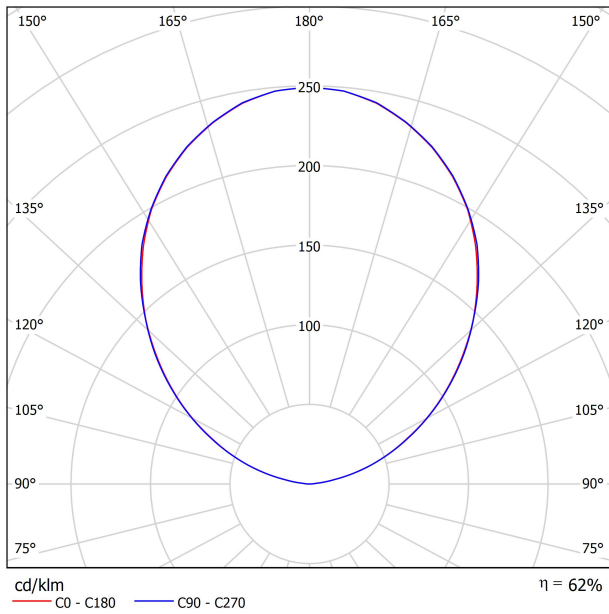

### ALTRI DATI

IP20

Consultare

900 g

975 g

232 x 190 x 48 mm

1

Alluminio / Polimetilmetacrilato

DIAGRAMMA DI ABBAGLIAMENTO POLARE

DIAGRAMMA CONICO

5.0	12.09 12.00	E(180°) E(C90) 129.6° E(C0) 129.8°	24 3 3
4.0	9.67 9.60	E(180°) E(C90) 129.6° E(C0) 129.8°	38 5 5
3.0	7.25 7.20	E(180°) E(C90) 129.6° E(C0) 129.8°	68 9 9
2.0	4.84 4.80	E(180°) E(C90) 129.6° E(C0) 129.8°	153 20 20
1.0	2.42 2.40	E(180°) E(C90) 129.6° E(C0) 129.8°	610 79 80
Distance [m]		Cone Diameter [m]	
— C0 - C180 (Half-value Angle: 100.4°)		— C90 - C270 (Half-value Angle: 100.8°)	
		Illuminance [lx]	