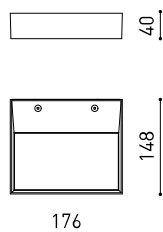

DIMENSIONI

Nome	REC MINI 2700K PAINT
Articolo	A3080010PR
Colore	Base aggrappante
Categoria	WALL

PRODOTTO

REC MINI 2700K PAINT

A3080010PR

Base aggrappante

WALL

Tipo	LED
Flusso luminoso lordo	2450 lm
Temperatura di colore	2700 K
Stabilità cromatica	MacAdam Step 2
Indice di Riproduzione Cromatica	CRI>90
Potenza	20 W
Corrente	700 mA
Efficienza	123 lm/W
Ore di vita del LED	L80B10 >60.000h

SORGENTE DI LUCE

LED

2450 lm

2700 K

MacAdam Step 2

CRI>90

20 W

700 mA

123 lm/W

L80B10 >60.000h

Efficienza luminosa	62%
Angolo del fascio di luce	100°

APPARECCHIO | DATI FOTOMETRICI

62%

100°

Driver	Incluso
Valori di potenza del sistema	23,04 W
Tensione	220V/240V
Frequenza	50/60 Hz
Regolazione	No Dim
Classe di isolamento elettrico	□

APPARECCHIO | DATI ELETTRICI

Incluso

23,04 W

220V/240V

50/60 Hz

No Dim

□

Tenuta stagna	IP20
Wireless control	Consultare
Peso	900 g
Peso compresso l'imballaggio	975 g
Dimensioni dell'imballaggio	232 x 190 x 48 mm
Unità per imballaggio	1
Materiali	Alluminio / Polimetilmetacrilato

ALTRI DATI

IP20

Consultare

900 g

975 g

232 x 190 x 48 mm

1

Alluminio / Polimetilmetacrilato

Rec è un'applicazione LED specialmente indicato per funzioni di illuminazione indiretta. Si tratta di un apparecchio d'illuminazione che s'incassa alla perfezione in progetti che conferiscono priorità al comfort dell'illuminazione indiretta, ma che hanno bisogno di un flusso di luce elevato. Assume la forma di un prisma stilizzato, dalle linee pure e dal design minimalista.