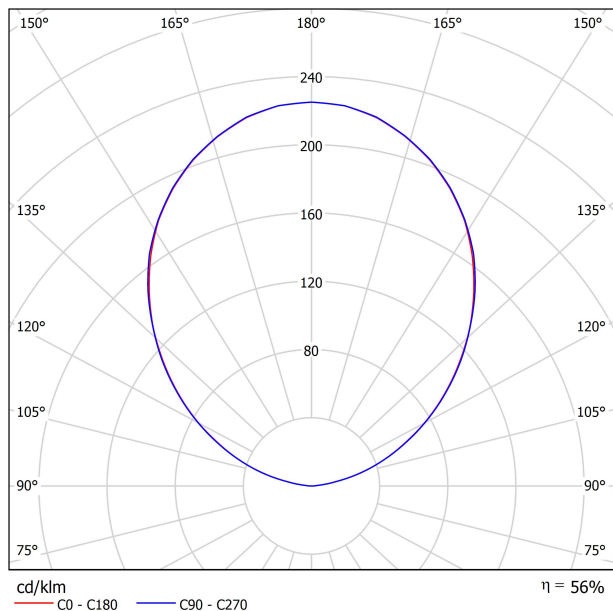

### LUMINARIA | DATOS FOTOMÉTRICOS

56%

100°

Eficiencia Lumínica	56%
Ángulo del haz de luz	100°

### OTROS DATOS

IP20

Consultar

900 g

975 g

232 x 190 x 48 mm

1

Aluminio / Polimetilmetacrilato

DIAGRAMA POLAR

DIAGRAMA CÓNICO

5.0	12.09 12.00	E(180°) E(C90) 129.6° E(C0) 129.8°	24 3 3
4.0	9.67 9.60	E(180°) E(C90) 129.6° E(C0) 129.8°	37 5 5
3.0	7.25 7.20	E(180°) E(C90) 129.6° E(C0) 129.8°	66 9 9
2.0	4.84 4.80	E(180°) E(C90) 129.6° E(C0) 129.8°	149 19 20
1.0	2.42 2.40	E(180°) E(C90) 129.6° E(C0) 129.8°	596 78 79