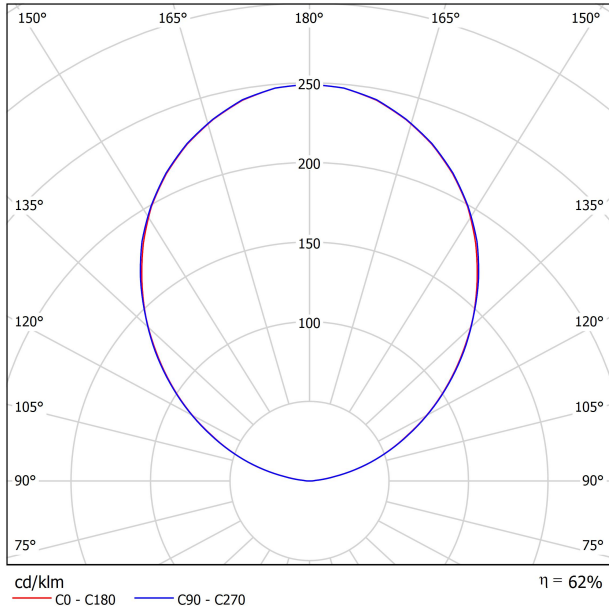

APPARECCHIO | DATI FOTOMETRICI

62%

100°

Efficienza luminosa	62%
Angolo del fascio di luce	100°

APPARECCHIO | DATI ELETTRICI

Incluso

23,04 W

220V/240V

DIAGRAMMA DI ABBAGLIAMENTO POLARE

DIAGRAMMA CONICO

5.0	12.09	E(180°)	26
	12.00	E(C90) 129.6°	3
		E(C0) 129.8°	3
4.0	9.67	E(180°)	41
	9.60	E(C90) 129.6°	5
		E(C0) 129.8°	5
3.0	7.25	E(180°)	73
	7.20	E(C90) 129.6°	10
		E(C0) 129.8°	10
2.0	4.84	E(180°)	165
	4.80	E(C90) 129.6°	21
		E(C0) 129.8°	22
1.0	2.42	E(180°)	660
	2.40	E(C90) 129.6°	86
		E(C0) 129.8°	87
Distance [m]		Cone Diameter [m]	
— C0 - C180 (Half-value Angle: 100.4°)		— C90 - C270 (Half-value Angle: 100.8°)	
		Illuminance [lx]	