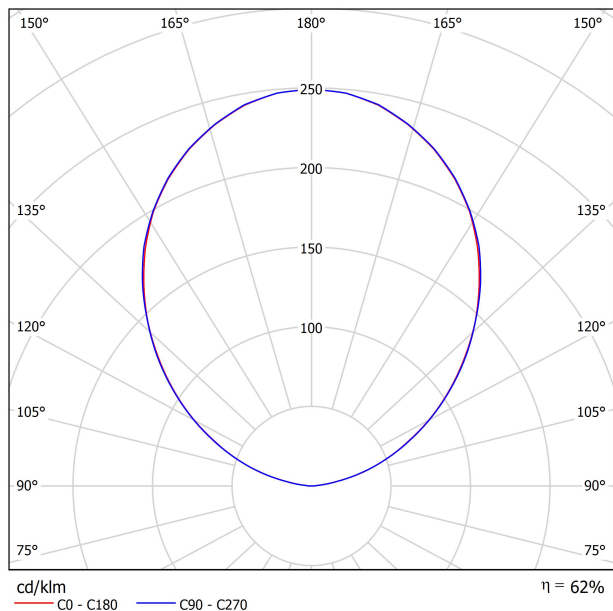

DIAGRAMMA DI ABBAGLIAMENTO POLARE

DIAGRAMMA CONICO

5.0	12.09 12.00	E(180°) E(C90) 129.6° E(C0) 129.8°	27 4 4
4.0	9.67 9.60	E(180°) E(C90) 129.6° E(C0) 129.8°	42 5 6
3.0	7.25 7.20	E(180°) E(C90) 129.6° E(C0) 129.8°	75 10 10
2.0	4.84 4.80	E(180°) E(C90) 129.6° E(C0) 129.8°	168 22 22
1.0	2.42 2.40	E(180°) E(C90) 129.6° E(C0) 129.8°	672 88 89
Distance [m]		Cone Diameter [m]	
— C0 - C180 (Half-value Angle: 100.4°)		— C90 - C270 (Half-value Angle: 100.8°)	
		Illuminance [lx]	