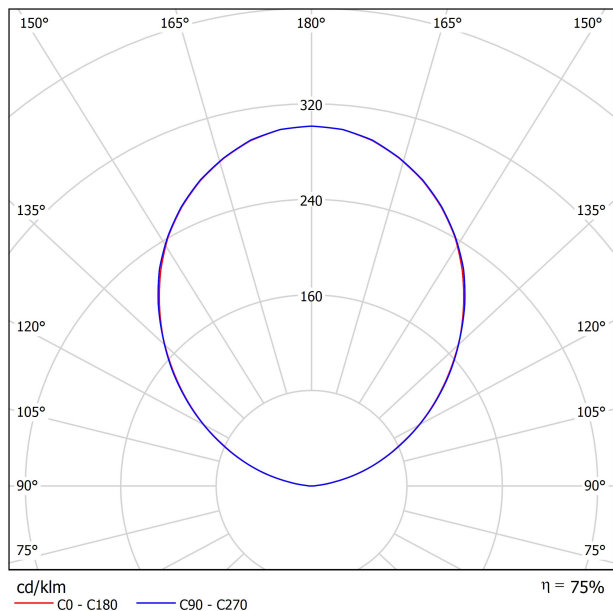

DIAGRAMME POLAIRE

DIAGRAMME CONIQUE

5.0	12.09 12.00	E(180°) 33 E(C90) 129.6° 4 E(C0) 129.8° 4
4.0	9.67 9.60	E(180°) 51 E(C90) 129.6° 7 E(C0) 129.8° 7
3.0	7.25 7.20	E(180°) 90 E(C90) 129.6° 12 E(C0) 129.8° 12
2.0	4.84 4.80	E(180°) 203 E(C90) 129.6° 26 E(C0) 129.8° 27
1.0	2.42 2.40	E(180°) 813 E(C90) 129.6° 106 E(C0) 129.8° 107
Distance [m]		Illuminance [lx]
Cone Diameter [m]		
— C0 - C180 (Half-value Angle: 100.4°)		
— C90 - C270 (Half-value Angle: 100.8°)		