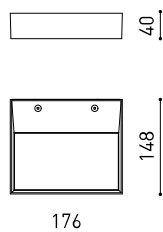

DIMENSIONS

Nom	REC MINI 4000K WT
Référence	A3080012WT
Couleur	Blanc Texturé
RAL	9016
Catégorie	WALL

PRODUIT

REC MINI 4000K WT

A3080012WT

Blanc Texturé

9016

WALL

SOURCE DE LUMIÈRE

LED

2700 lm

4000 K

MacAdam Step 2

CRI > 90

20 W

700 mA

135 lm/W

L80B10 > 60.000h

Type	LED
Flux lumineux brut	2700 lm
Température de couleur	4000 K
Stabilité chromatique	MacAdam Step 2
Indice de reproduction chromatique	CRI > 90
Puissance	20 W
Courant	700 mA
Efficacité	135 lm/W
Durée de vie de la LED	L80B10 > 60.000h

LUMINAIRE | DONNÉS PHOTOMÉTRIQUES

75%

100°

Efficacité lumineuse	75%
Angle du faisceau lumineux	100°

LUMINAIRE | DONNÉS ÉLECTRIQUES

Inclus

23,04 W

220V/240V

50/60 Hz

Non Dim

Driver	Inclus
Valeurs de puissance du système	23,04 W
Tension	220V/240V
Fréquence	50/60 Hz
Variation d'intensité	Non Dim
Classe d'isolation électrique	

D'AUTRES DONNÉES

IP20

Veillez consulter

900 g

975 g

232 x 190 x 48 mm

1

Aluminium / Polyméthacrylate De Méthyle

Étanchéité	IP20
Contrôle sans fil	Veillez consulter
Poids	900 g
Poids avec emballage	975 g
Dimensions de l'emballage	232 x 190 x 48 mm
Unités par emballage	1
Matériaux	Aluminium / Polyméthacrylate De Méthyle

Rec est une applique LED spécialement indiquée pour servir de l'éclairage indirect. Il s'agit d'un luminaire qui s'ajuste à la perfection aux projets où la priorité est le confort de l'éclairage indirect et exigeant un haut débit lumineux. Elle se concrétise formellement dans un octaèdre stylisé, aux lignes pures et au design minimaliste.