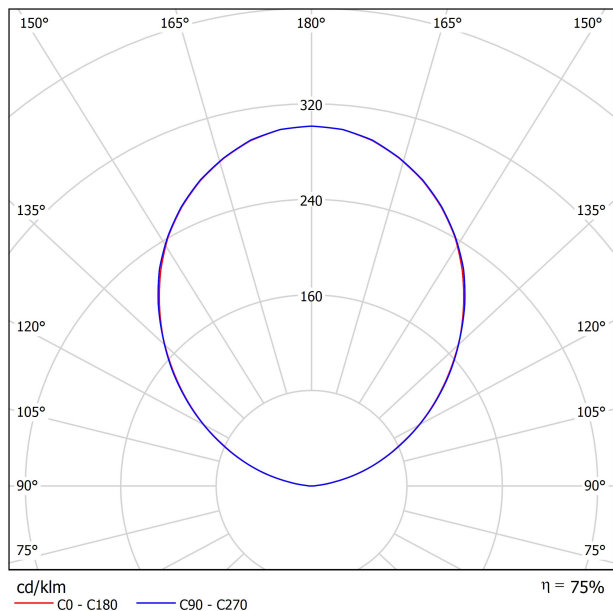

DIAGRAMMA DI ABBAGLIAMENTO POLARE

DIAGRAMMA CONICO

5.0	12.09 12.00	E(180°) E(C90) 129.6° E(C0) 129.8°	33 4 4
4.0	9.67 9.60	E(180°) E(C90) 129.6° E(C0) 129.8°	51 7 7
3.0	7.25 7.20	E(180°) E(C90) 129.6° E(C0) 129.8°	90 12 12
2.0	4.84 4.80	E(180°) E(C90) 129.6° E(C0) 129.8°	203 26 27
1.0	2.42 2.40	E(180°) E(C90) 129.6° E(C0) 129.8°	813 106 107
Distance [m]	Cone Diameter [m]	Illuminance [lx]	
— C0 - C180 (Half-value Angle: 100.4°)			
— C90 - C270 (Half-value Angle: 100.8°)			