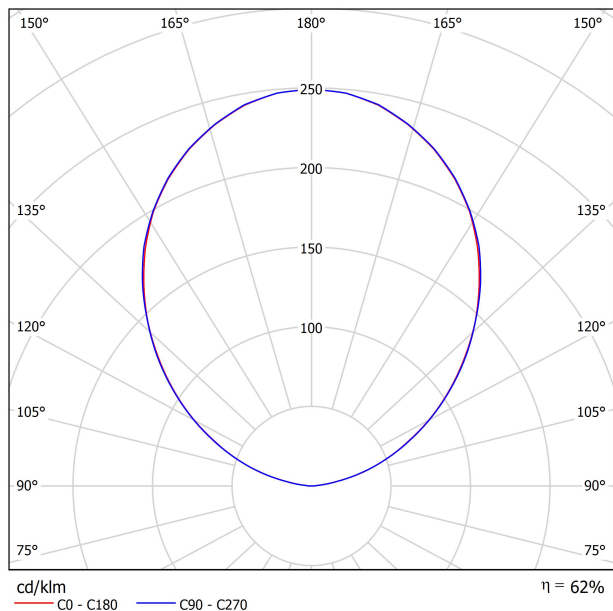

DIAGRAMMA DI ABBAGLIAMENTO POLARE

DIAGRAMMA CONICO

5.0	12.09 12.00	E(180°) E(C90) 129.6° E(C0) 129.8°	24 3 3
4.0	9.67 9.60	E(180°) E(C90) 129.6° E(C0) 129.8°	38 5 5
3.0	7.25 7.20	E(180°) E(C90) 129.6° E(C0) 129.8°	68 9 9
2.0	4.84 4.80	E(180°) E(C90) 129.6° E(C0) 129.8°	153 20 20
1.0	2.42 2.40	E(180°) E(C90) 129.6° E(C0) 129.8°	610 79 80
Distance [m]	Cone Diameter [m]	Illuminance [lx]	
— C0 - C180 (Half-value Angle: 100.4°)			
— C90 - C270 (Half-value Angle: 100.8°)			