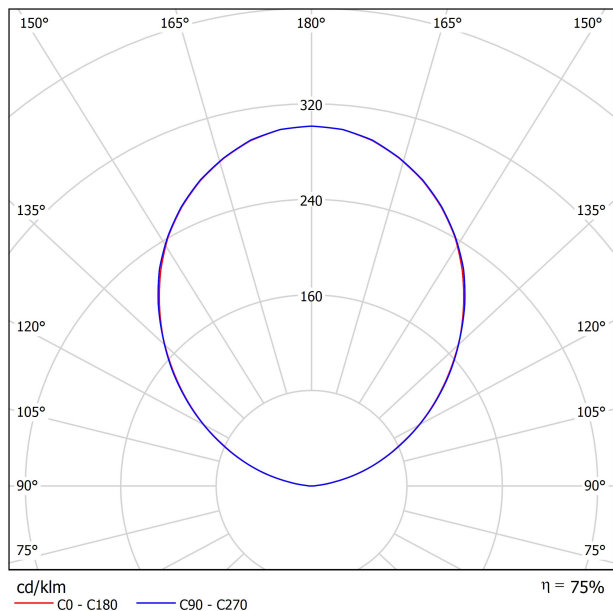

DIAGRAMME POLAIRE

DIAGRAMME CONIQUE

5.0	12.09 12.00	E(180°) 30 E(C90) 129.6° 4 E(C0) 129.8° 4
4.0	9.67 9.60	E(180°) 46 E(C90) 129.6° 6 E(C0) 129.8° 6
3.0	7.25 7.20	E(180°) 82 E(C90) 129.6° 11 E(C0) 129.8° 11
2.0	4.84 4.80	E(180°) 185 E(C90) 129.6° 24 E(C0) 129.8° 24
1.0	2.42 2.40	E(180°) 738 E(C90) 129.6° 96 E(C0) 129.8° 97
Distance [m]		Illuminance [lx]
Cone Diameter [m]		
— C0 - C180 (Half-value Angle: 100.4°)		
— C90 - C270 (Half-value Angle: 100.8°)		