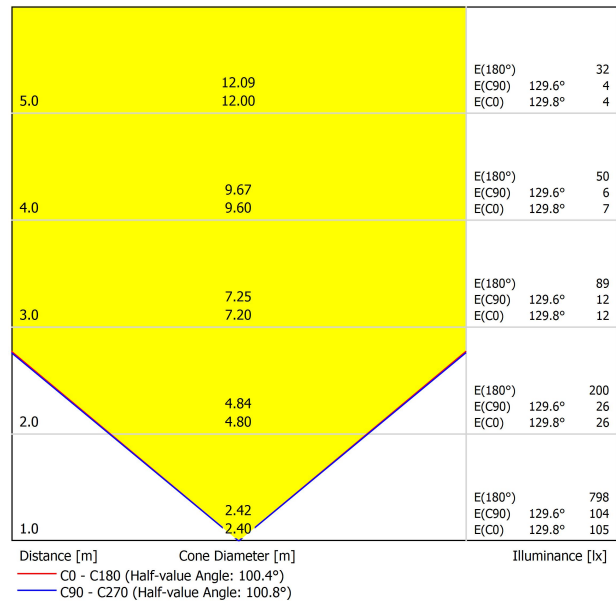

DIAGRAMMA CONICO