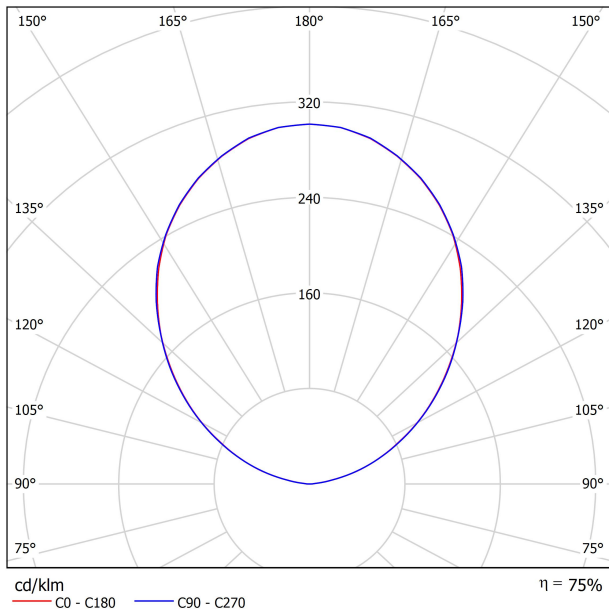

DIAGRAMMA DI ABBAGLIAMENTO POLARE

DIAGRAMMA CONICO

Fuente de luz (LED) reemplazable por un profesional autorizado
 Replaceable (LED only) light source by an authorized professional.
 Source lumineuse (LED) remplaçable par un professionnel agréé
 Sorgente luminosa (LED) sostituibile da parte di un professionista autorizzato
 Austauschbare (LED) Lichtquelle durch einen autorisierten Fachmann