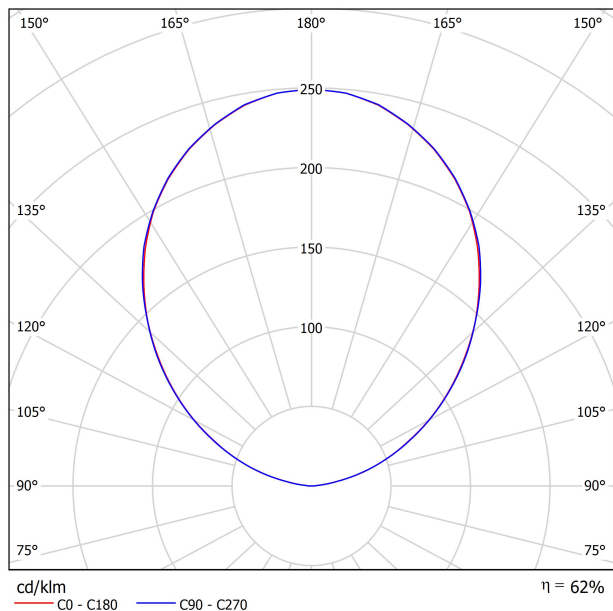

DIAGRAMME POLAIRE

DIAGRAMME CONIQUE

5.0	12.09 12.00	E(180°) E(C90) 129.6° E(C0) 129.8°	27 4 4
4.0	9.67 9.60	E(180°) E(C90) 129.6° E(C0) 129.8°	42 5 6
3.0	7.25 7.20	E(180°) E(C90) 129.6° E(C0) 129.8°	75 10 10
2.0	4.84 4.80	E(180°) E(C90) 129.6° E(C0) 129.8°	168 22 22
1.0	2.42 2.40	E(180°) E(C90) 129.6° E(C0) 129.8°	672 88 89
Distance [m]		Cone Diameter [m]	
— C0 - C180 (Half-value Angle: 100.4°)		— C90 - C270 (Half-value Angle: 100.8°)	
		Illuminance [lx]	