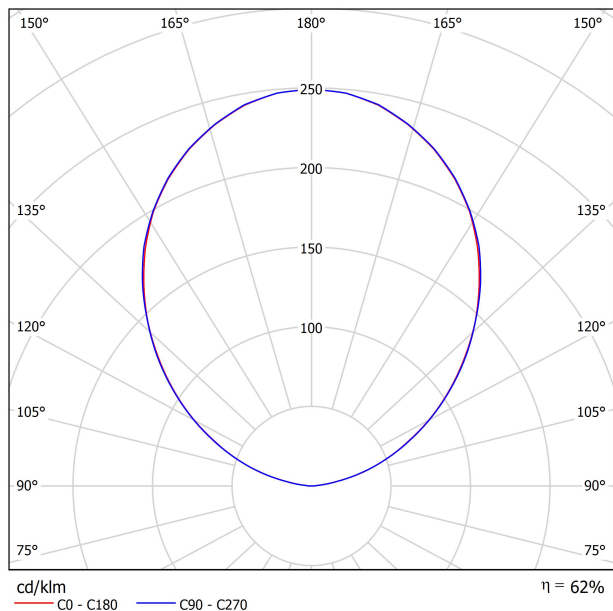

DIAGRAMMA DI ABBAGLIAMENTO POLARE

DIAGRAMMA CONICO

5.0	12.09	E(180°)	27
	12.00	E(C90) 129.6°	4
		E(C0) 129.8°	4
4.0	9.67	E(180°)	42
	9.60	E(C90) 129.6°	5
		E(C0) 129.8°	6
3.0	7.25	E(180°)	75
	7.20	E(C90) 129.6°	10
		E(C0) 129.8°	10
2.0	4.84	E(180°)	168
	4.80	E(C90) 129.6°	22
		E(C0) 129.8°	22
1.0	2.42	E(180°)	672
	2.40	E(C90) 129.6°	88
		E(C0) 129.8°	89

Distance [m] Cone Diameter [m] Illuminance [lx]

— C0 - C180 (Half-value Angle: 100.4°)

— C90 - C270 (Half-value Angle: 100.8°)

Fuente de luz (LED) reemplazable por un profesional autorizado

Replaceable (LED only) light source by an authorized professional.